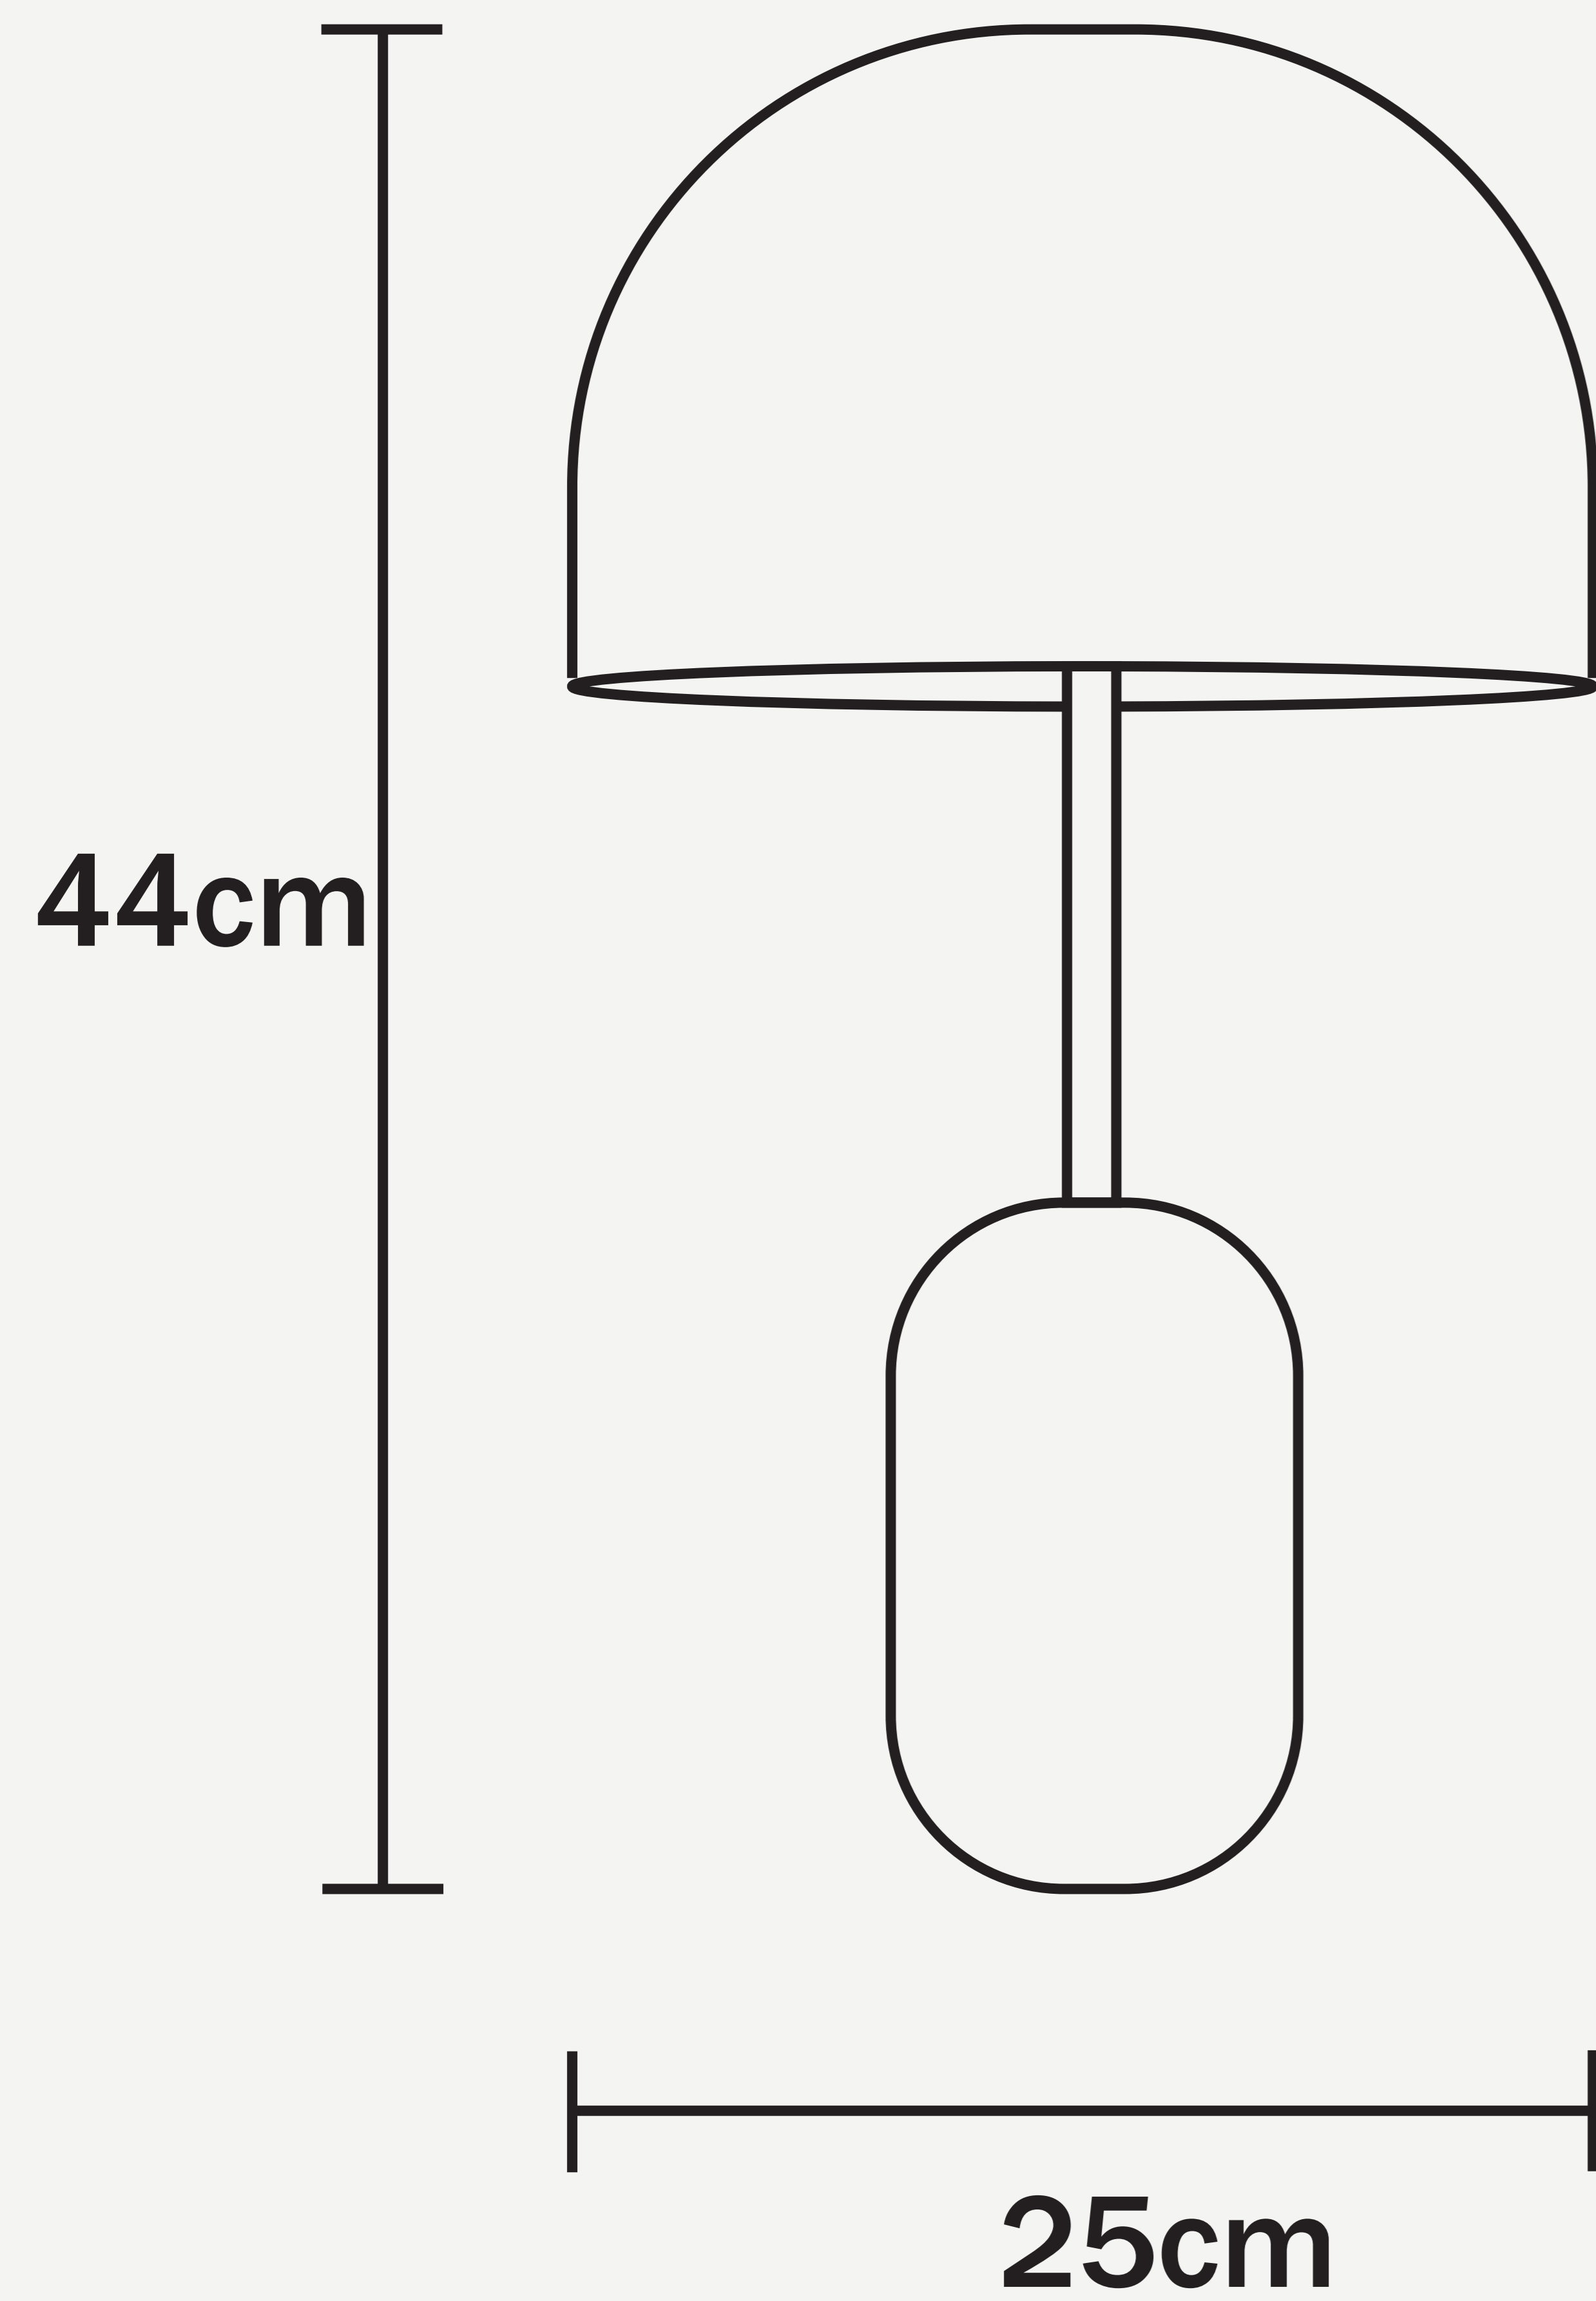

## SIENA TABLE LAMP

## L O D A M E R

Power source :	AC
Voltage :	90-260V
Body Material :	Iron
Shade type :	Iron
Light source :	LED bulbs
Switch type :	Knob switch
Material (s) :	Metal
Power :	21w-30w
Color :	Black