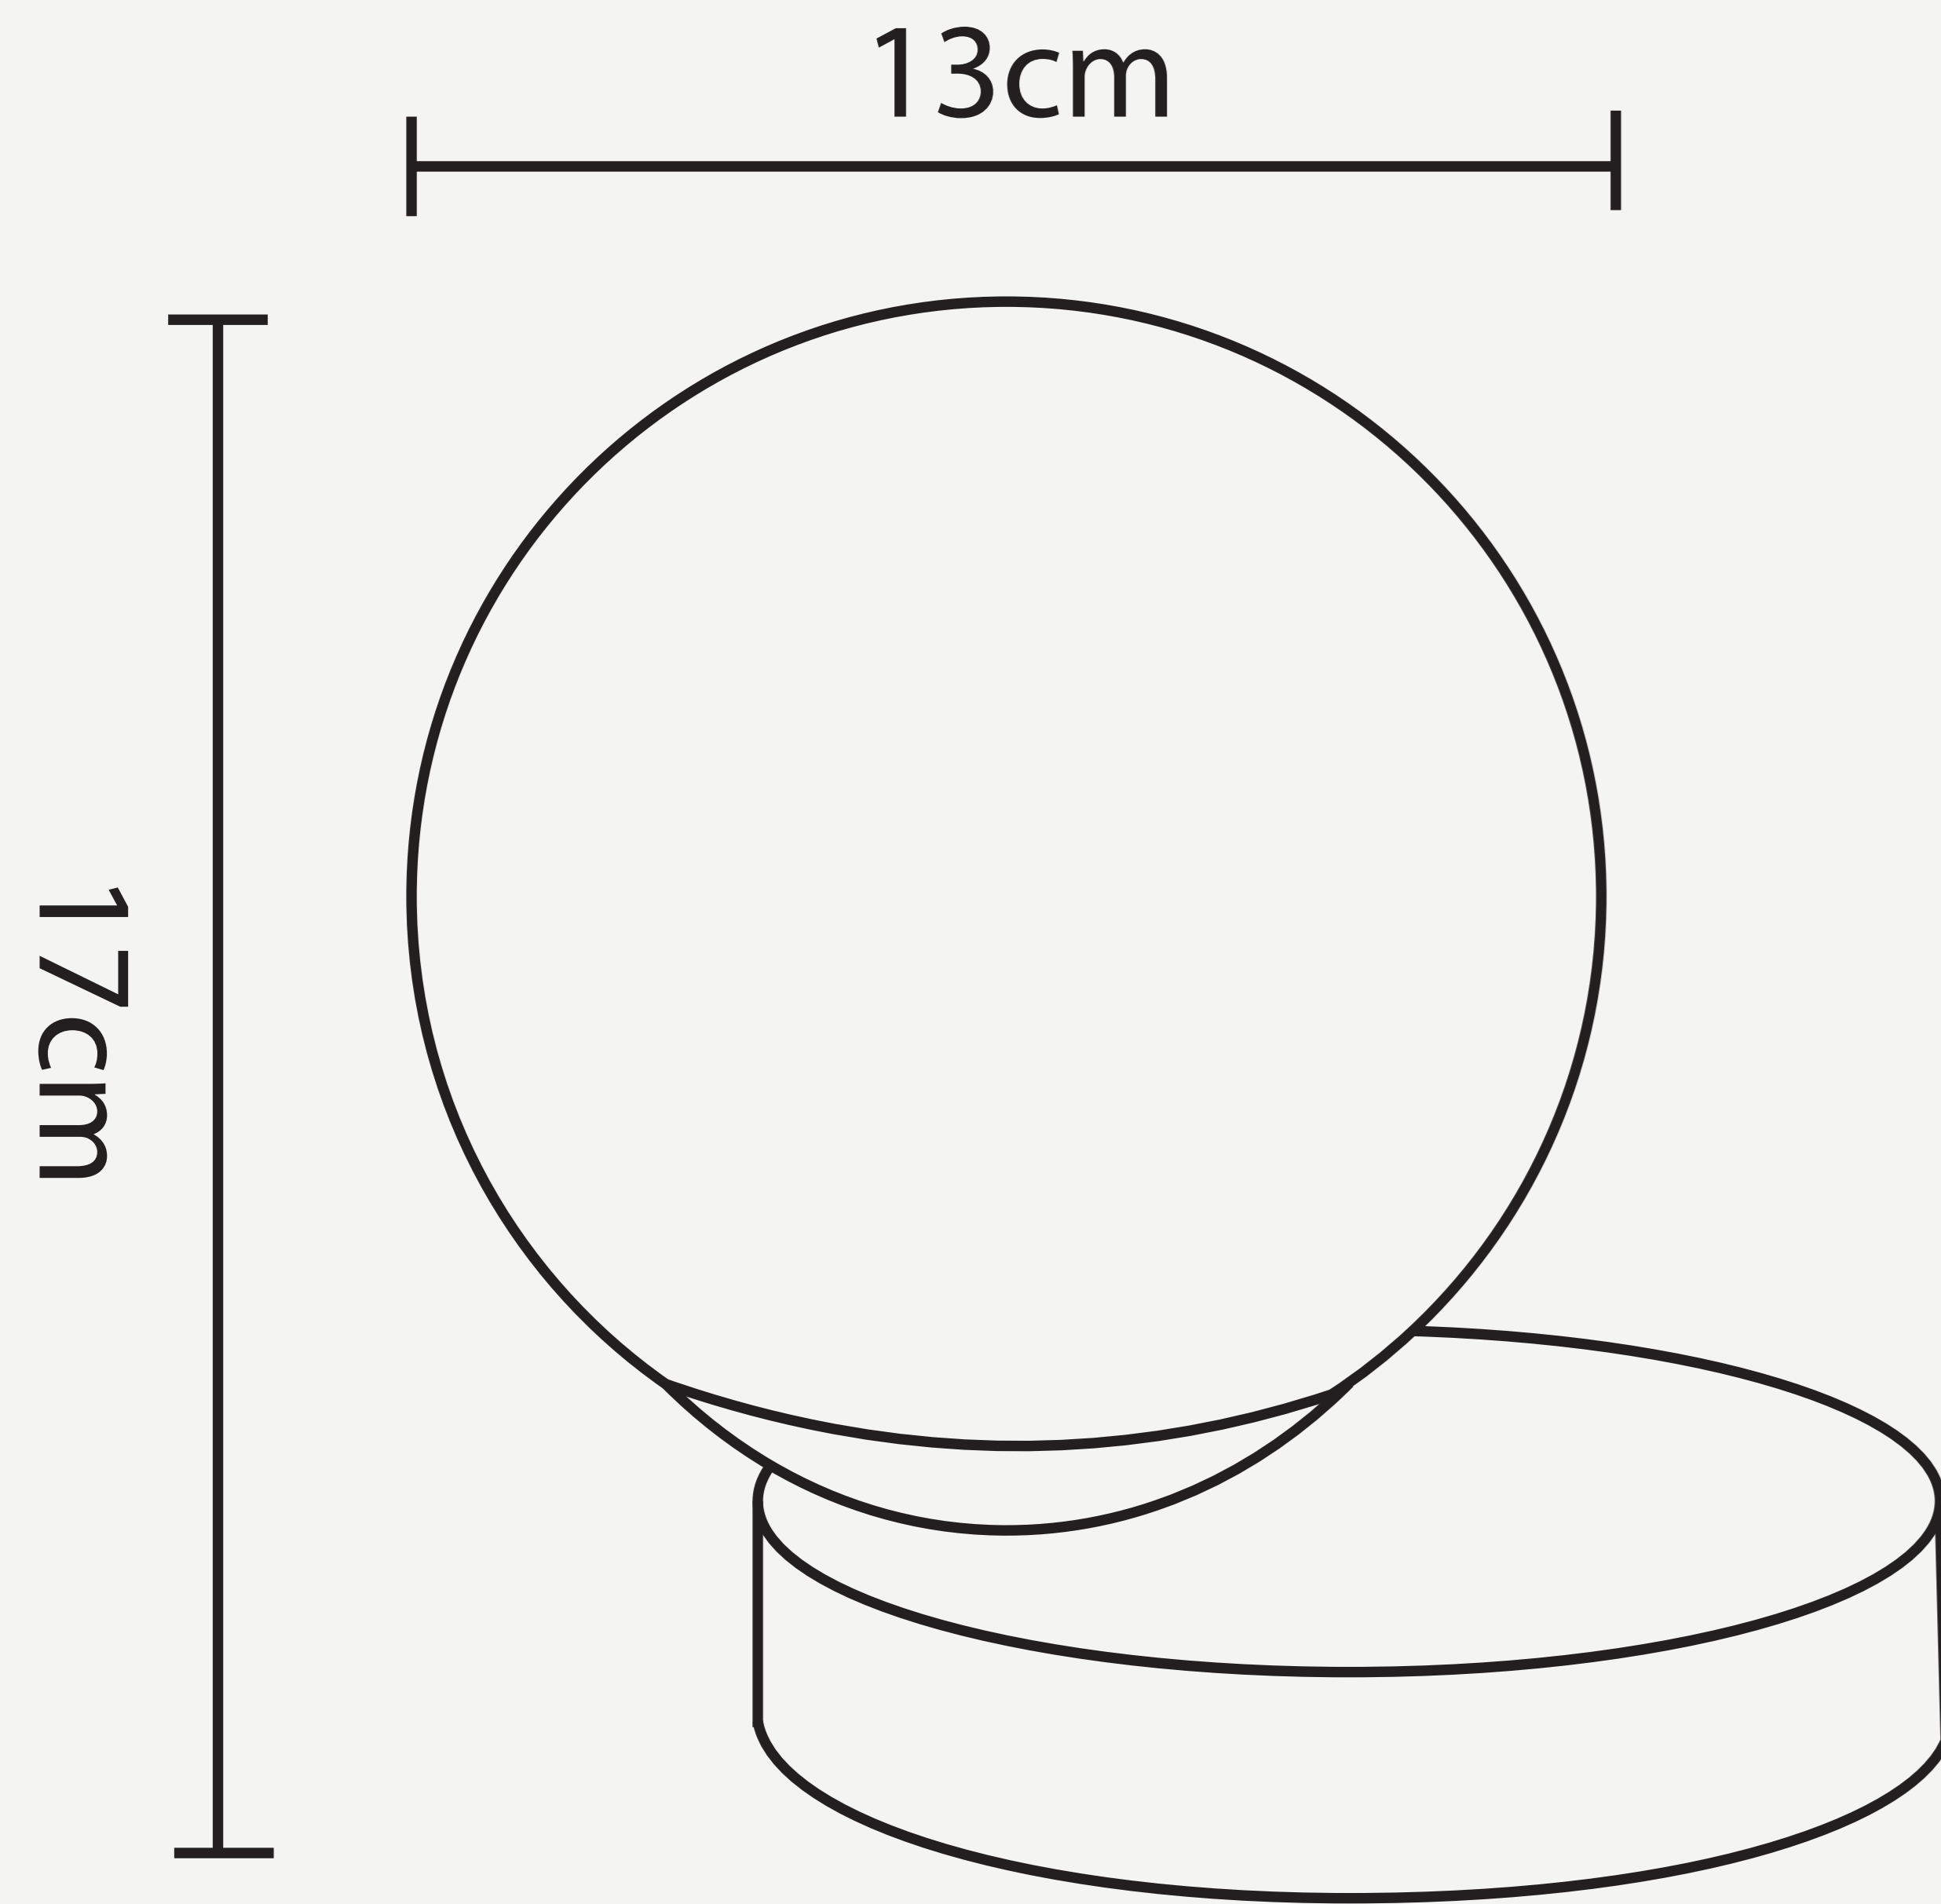

ODENSE TABLE LAMP

L O D A M E R

ODENSE TABLE LAMP

L O D A M E R

Power source :	AC
Voltage :	90-260V
Body Material :	Iron+Glass
Dimmable :	No
Shade type :	Frosted glass
Light source :	Halogen balls
Switch type :	Knob switch
Material (s) :	Metal
Finish :	Iron
Body Color :	Gray, Green, Pink & Yellow