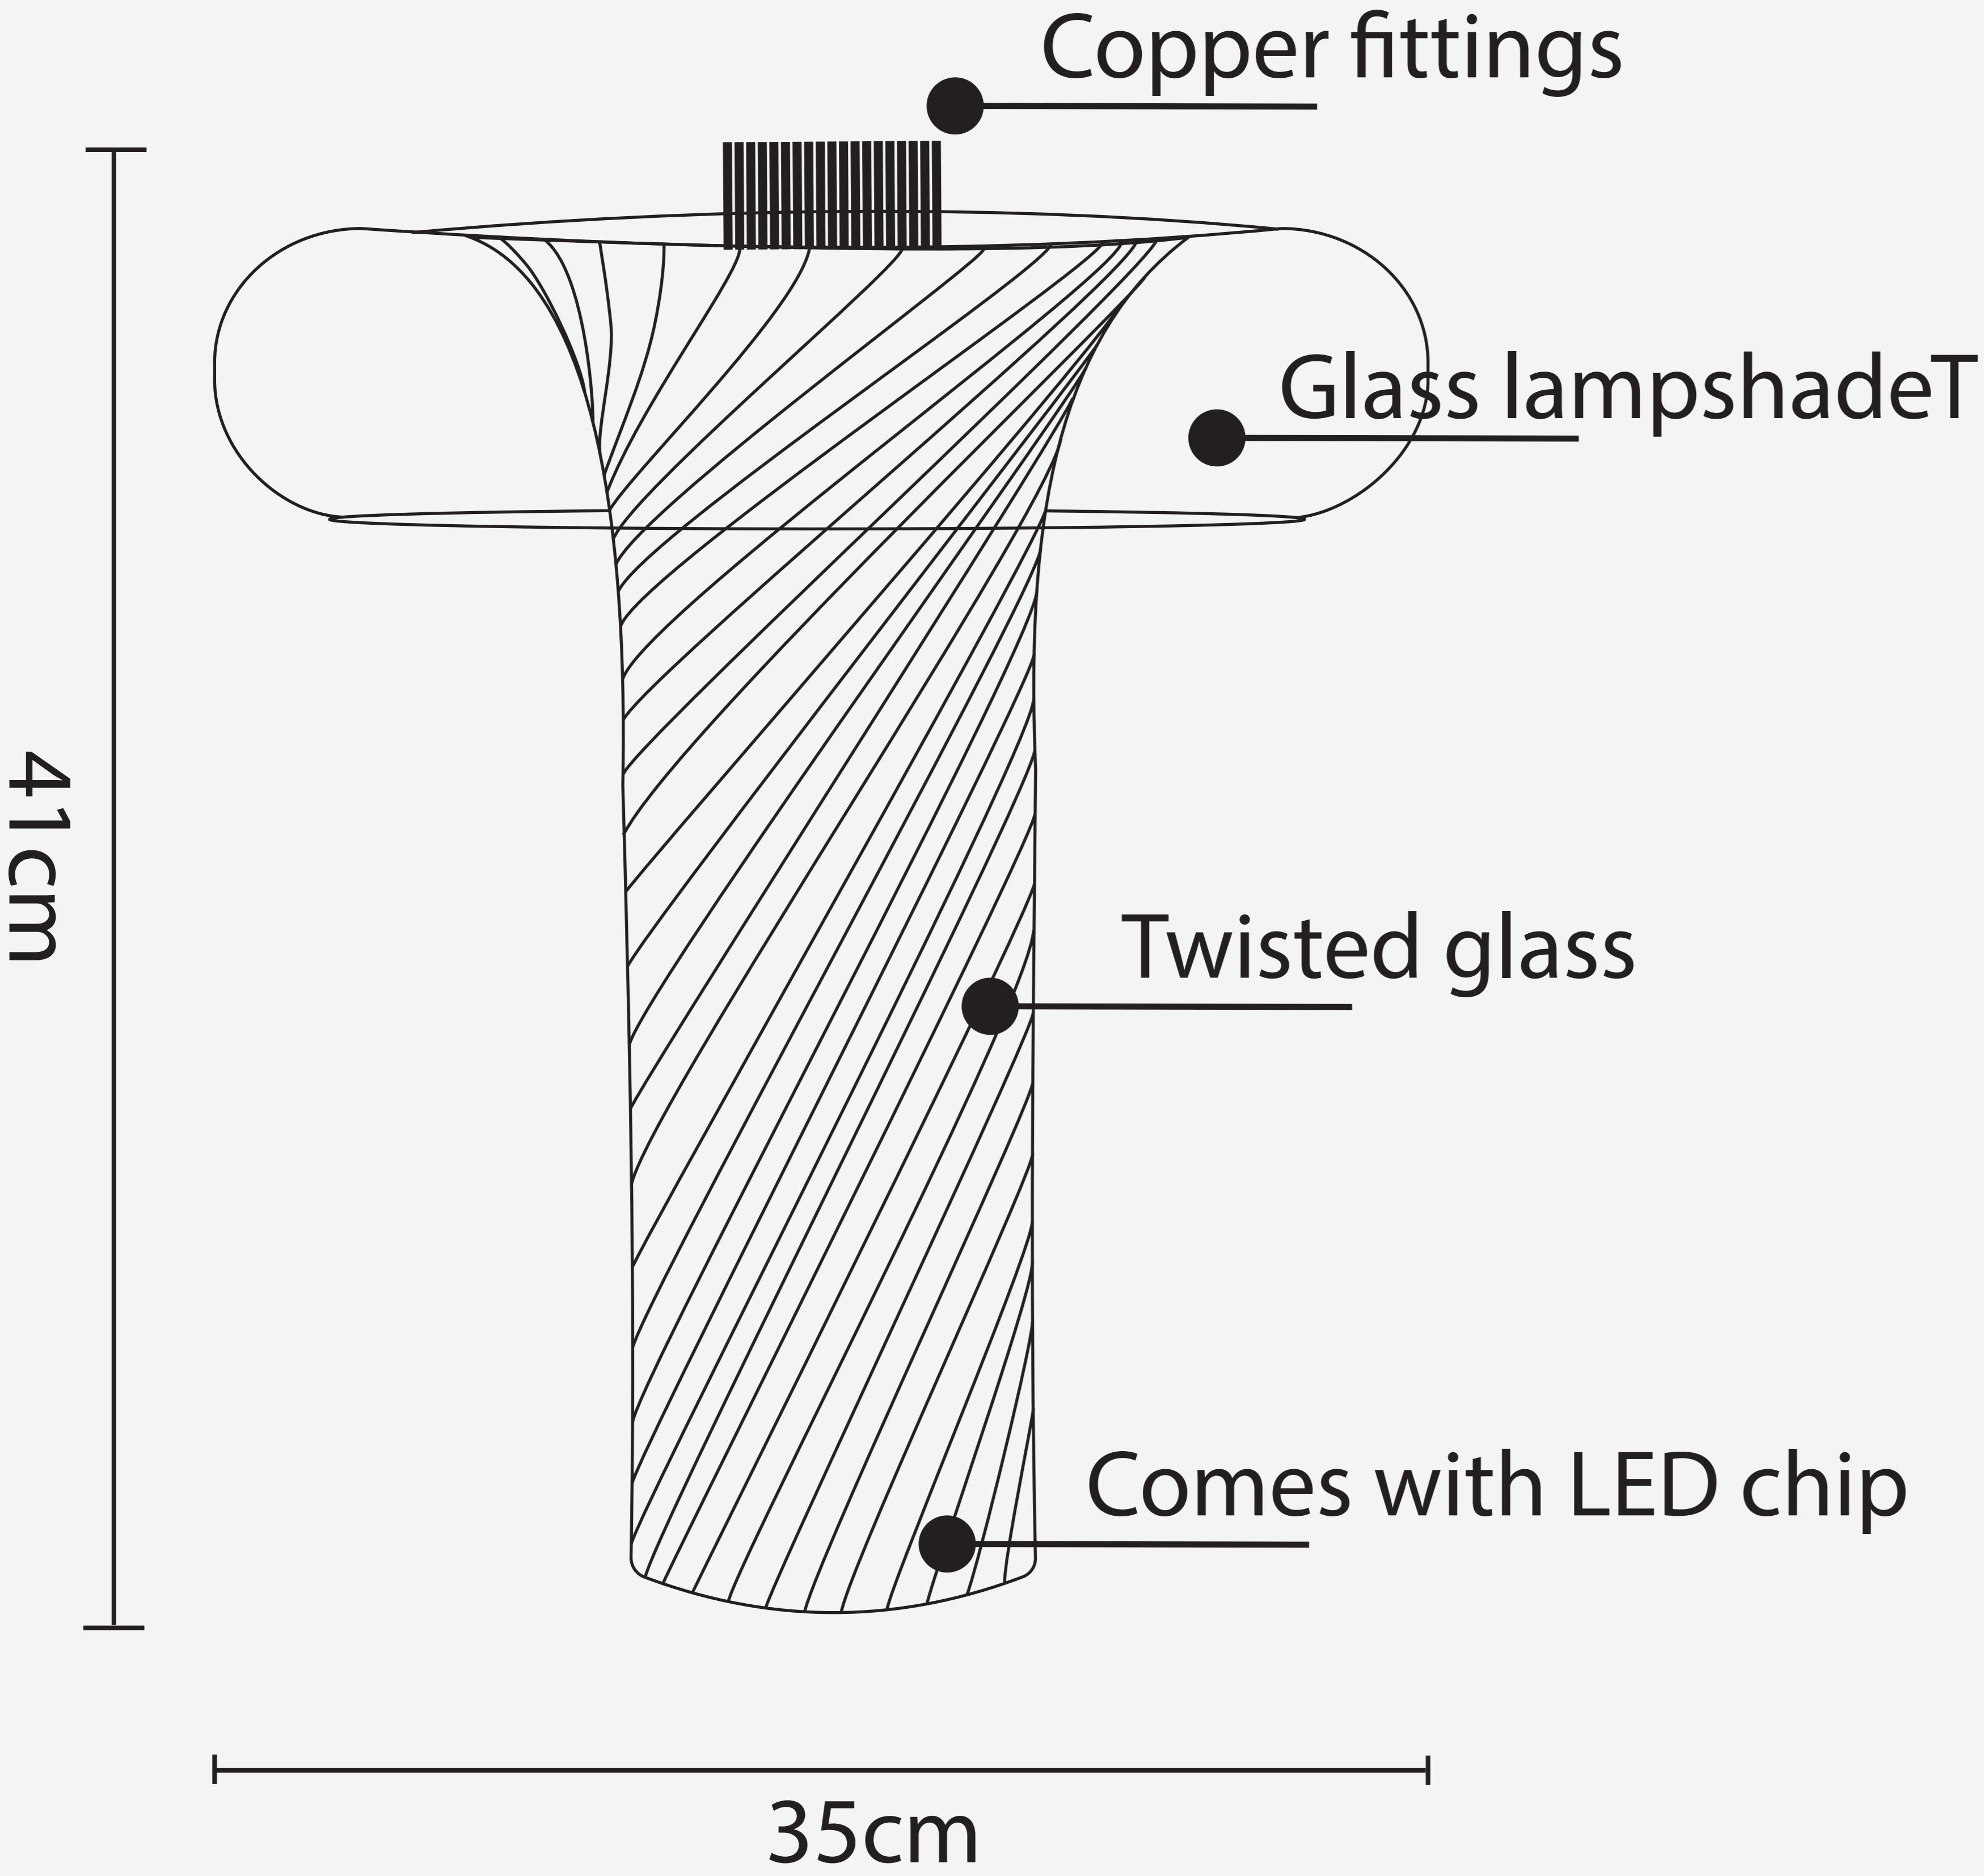

**EWP-54 TABLE LAMP**

**L O D A M E R**

**EWP-54 TABLE LAMP**

**L O D A M E R**

Body Material :	Glass
Voltage :	90-260V
Light source :	LED bulbs
Base Type:	Wedge
Frame Color:	Gold
Power source :	AC
Shade type :	Clear glass
Power :	6-10 W
Material (s) :	Metal