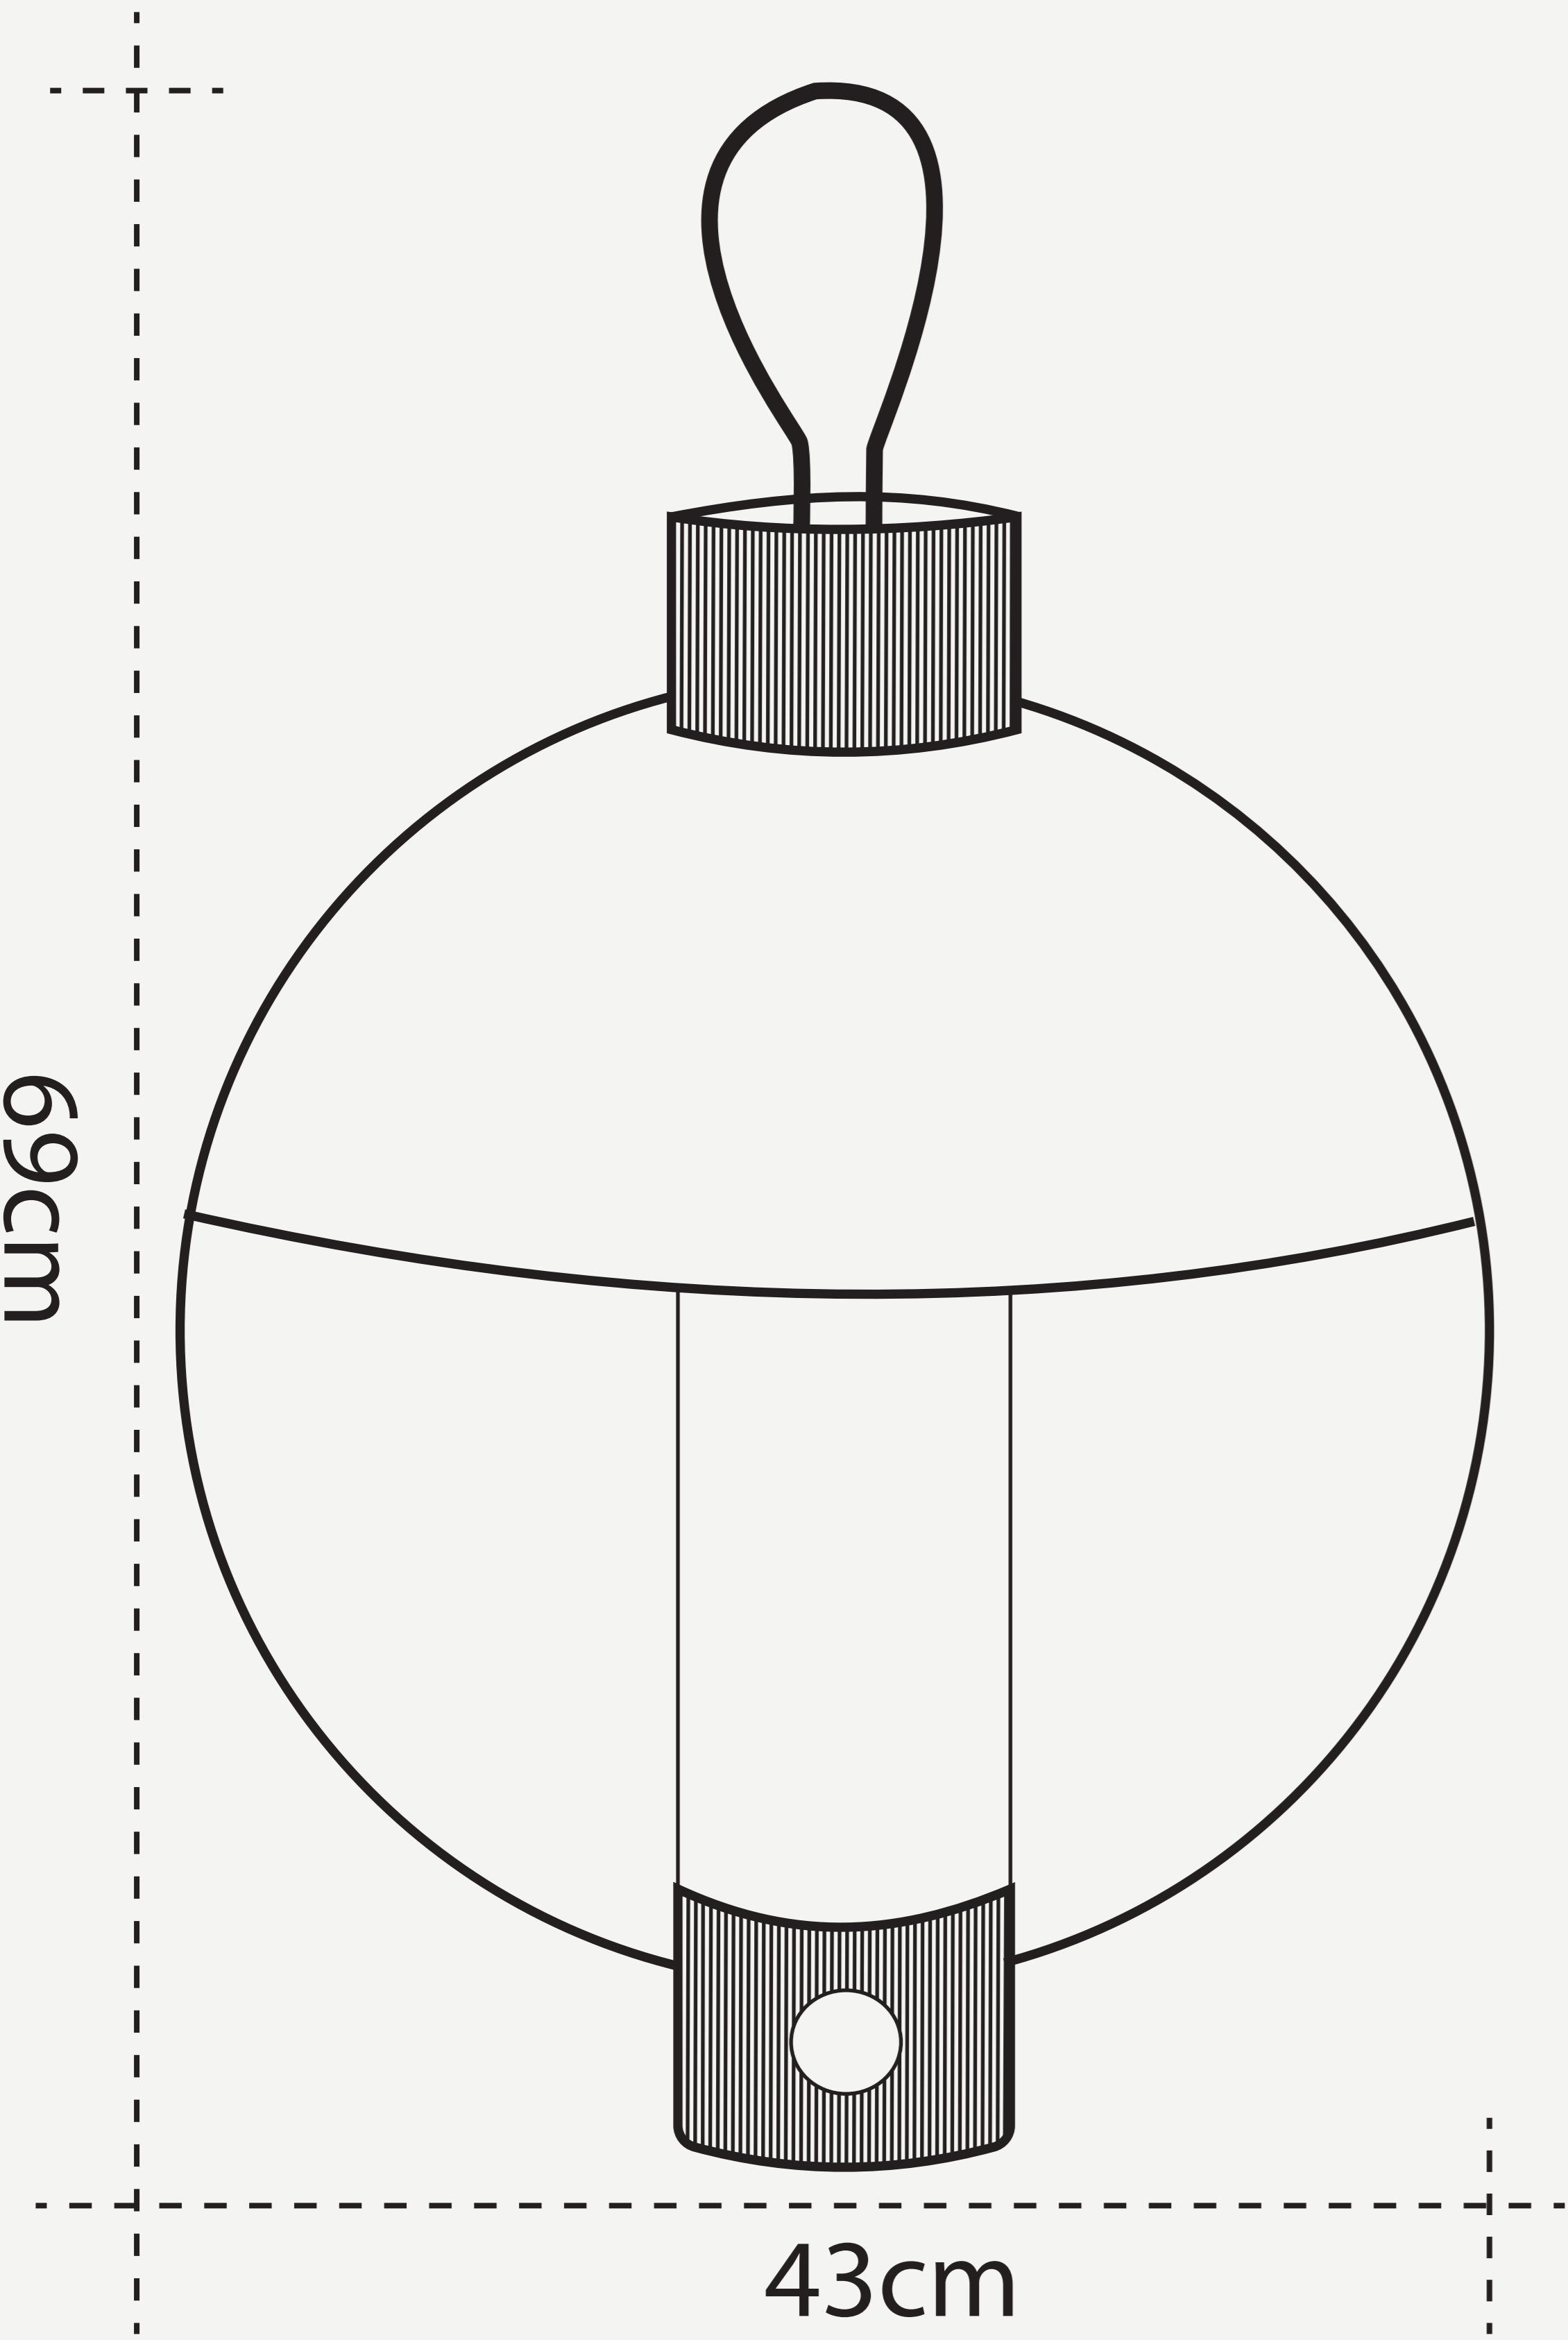

# **L O D A M E R**

<b>Power source :</b>	<b>AC</b>
<b>power :</b>	<b>41W-50W</b>
<b>Voltage :</b>	<b>90-260V</b>
<b>Finish :</b>	<b>Iron</b>
<b>Light source :</b>	<b>LED bulbs</b>
<b>Body Material :</b>	<b>Glass</b>
<b>Material (s) :</b>	<b>Metal</b>
<b>Switch Type:</b>	<b>Knob switch</b>
<b>Shade Type:</b>	<b>Frosted Glass</b>