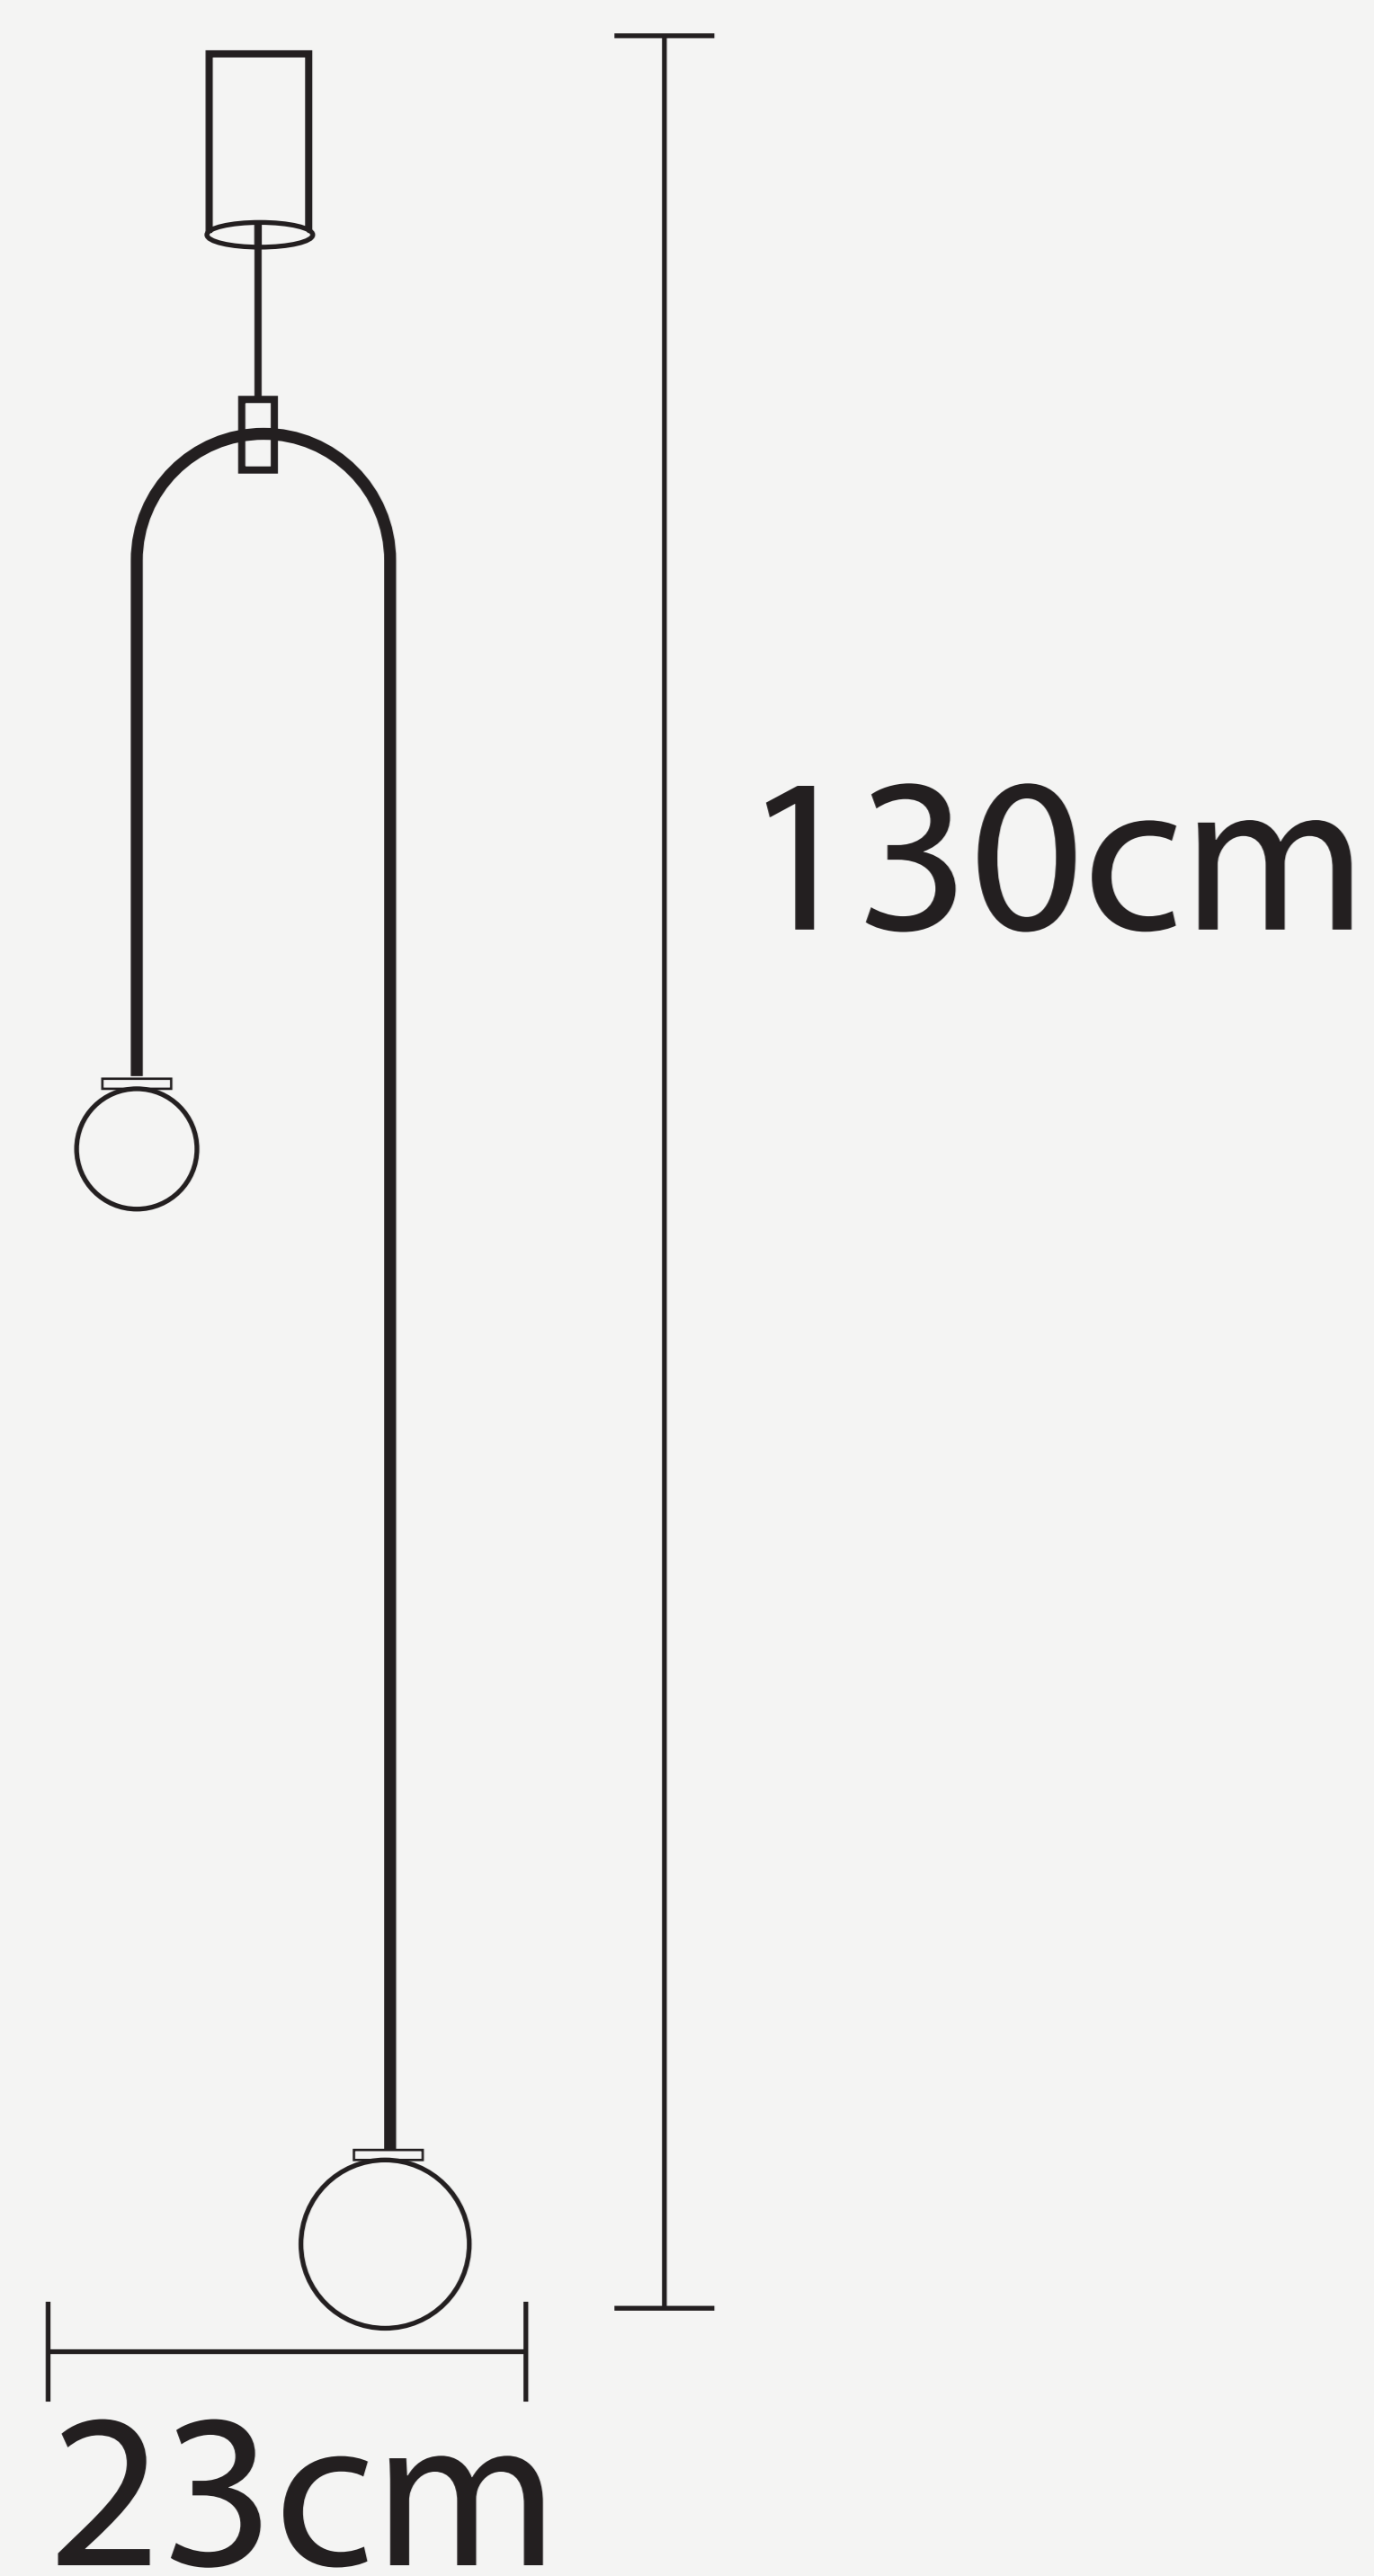

**MOBILE CHANDELIER 7
PENDANT LAMP**

L O D A M E R

MOBILE CHANDELIER 7 PENDANT LAMP

L O D A M E R

Number of light sources :	One
Voltage :	110~220 V
Lighting zone :	5-10m ²
Glass Color :	White
Is Dimmable :	No
CRI :	80
Luminous :	Warm light
Color Temperature :	3000k
Weight :	4kg
Body Color :	Black & Gold

Power source :	AC
Finish :	Iron
Material (s) :	Metal+Glass
Light source :	LED bulbs
Light Source :	G9