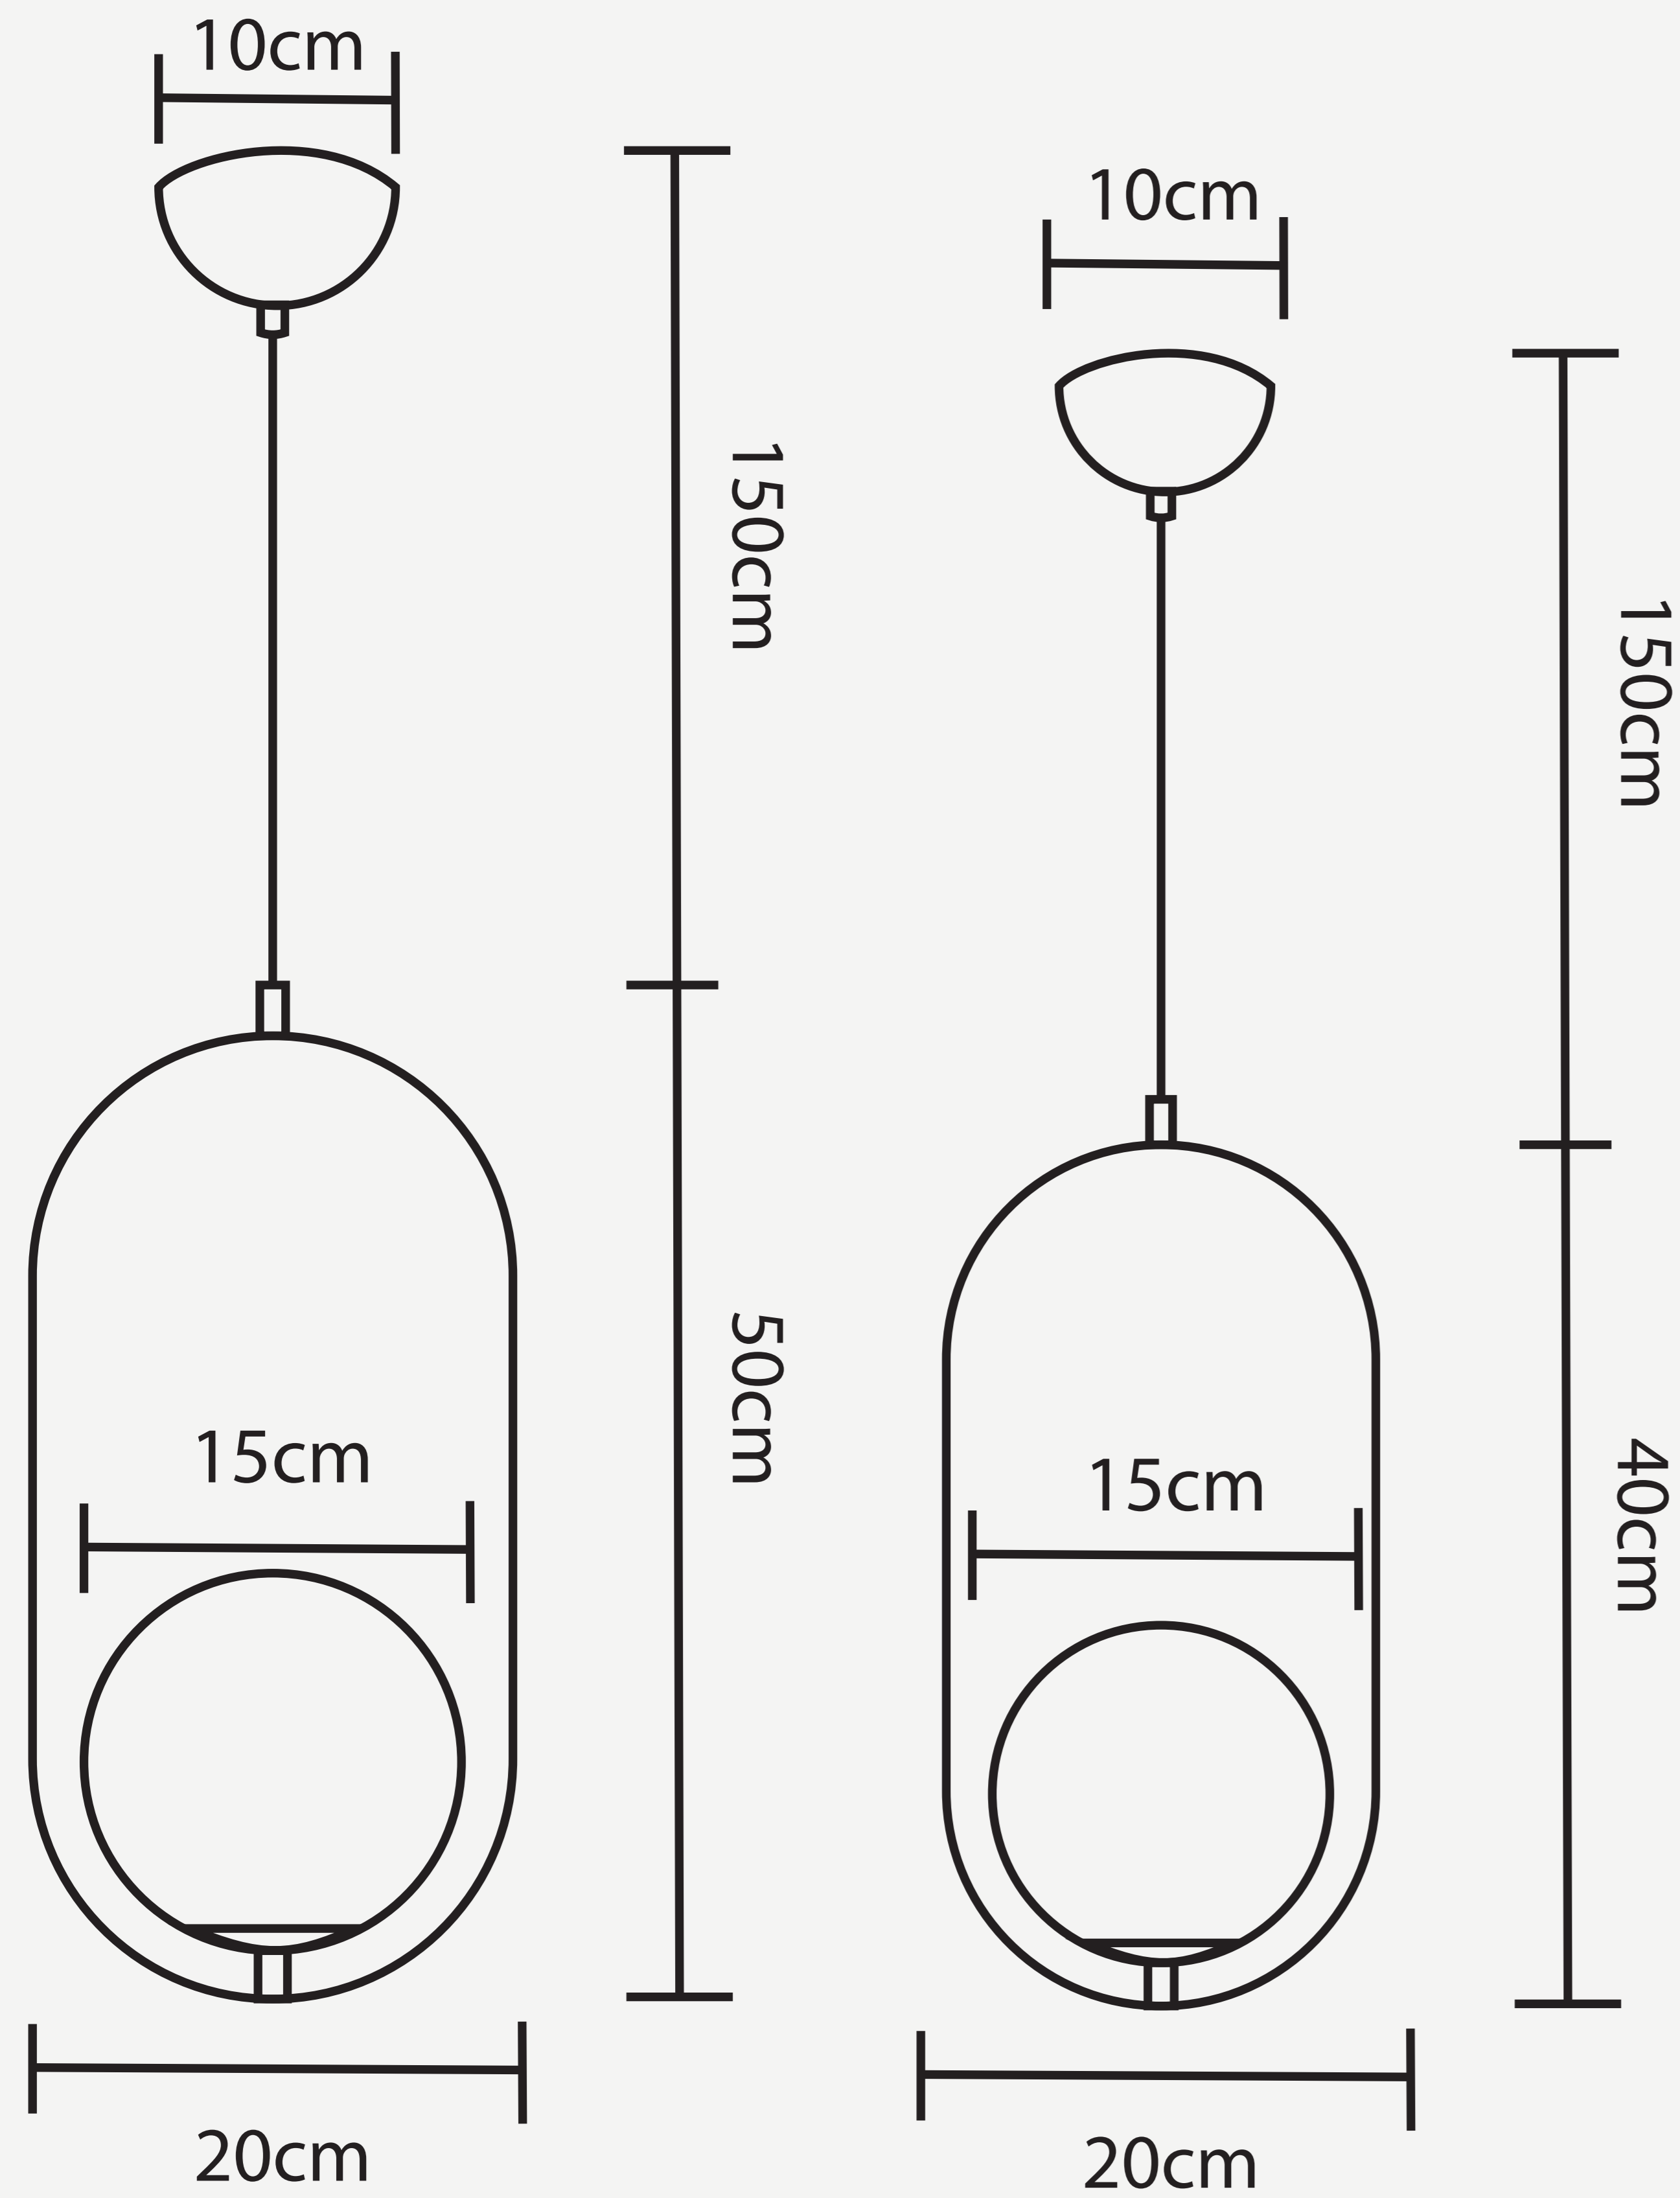

MILAN PENDANT LAMP

L O D A M E R

MILAN PENDANT LAMP

L O D A M E R

Number of
light source : One
Voltage : 90-260V
Lighting zone : 10-15m²
Core : 150cm
Is dimmable : NO

Finish : Iron
Power source : AC
Material (s) : Metal+Glass
Glass color : White
Light source : LED bulbs
Light source : E12/E14