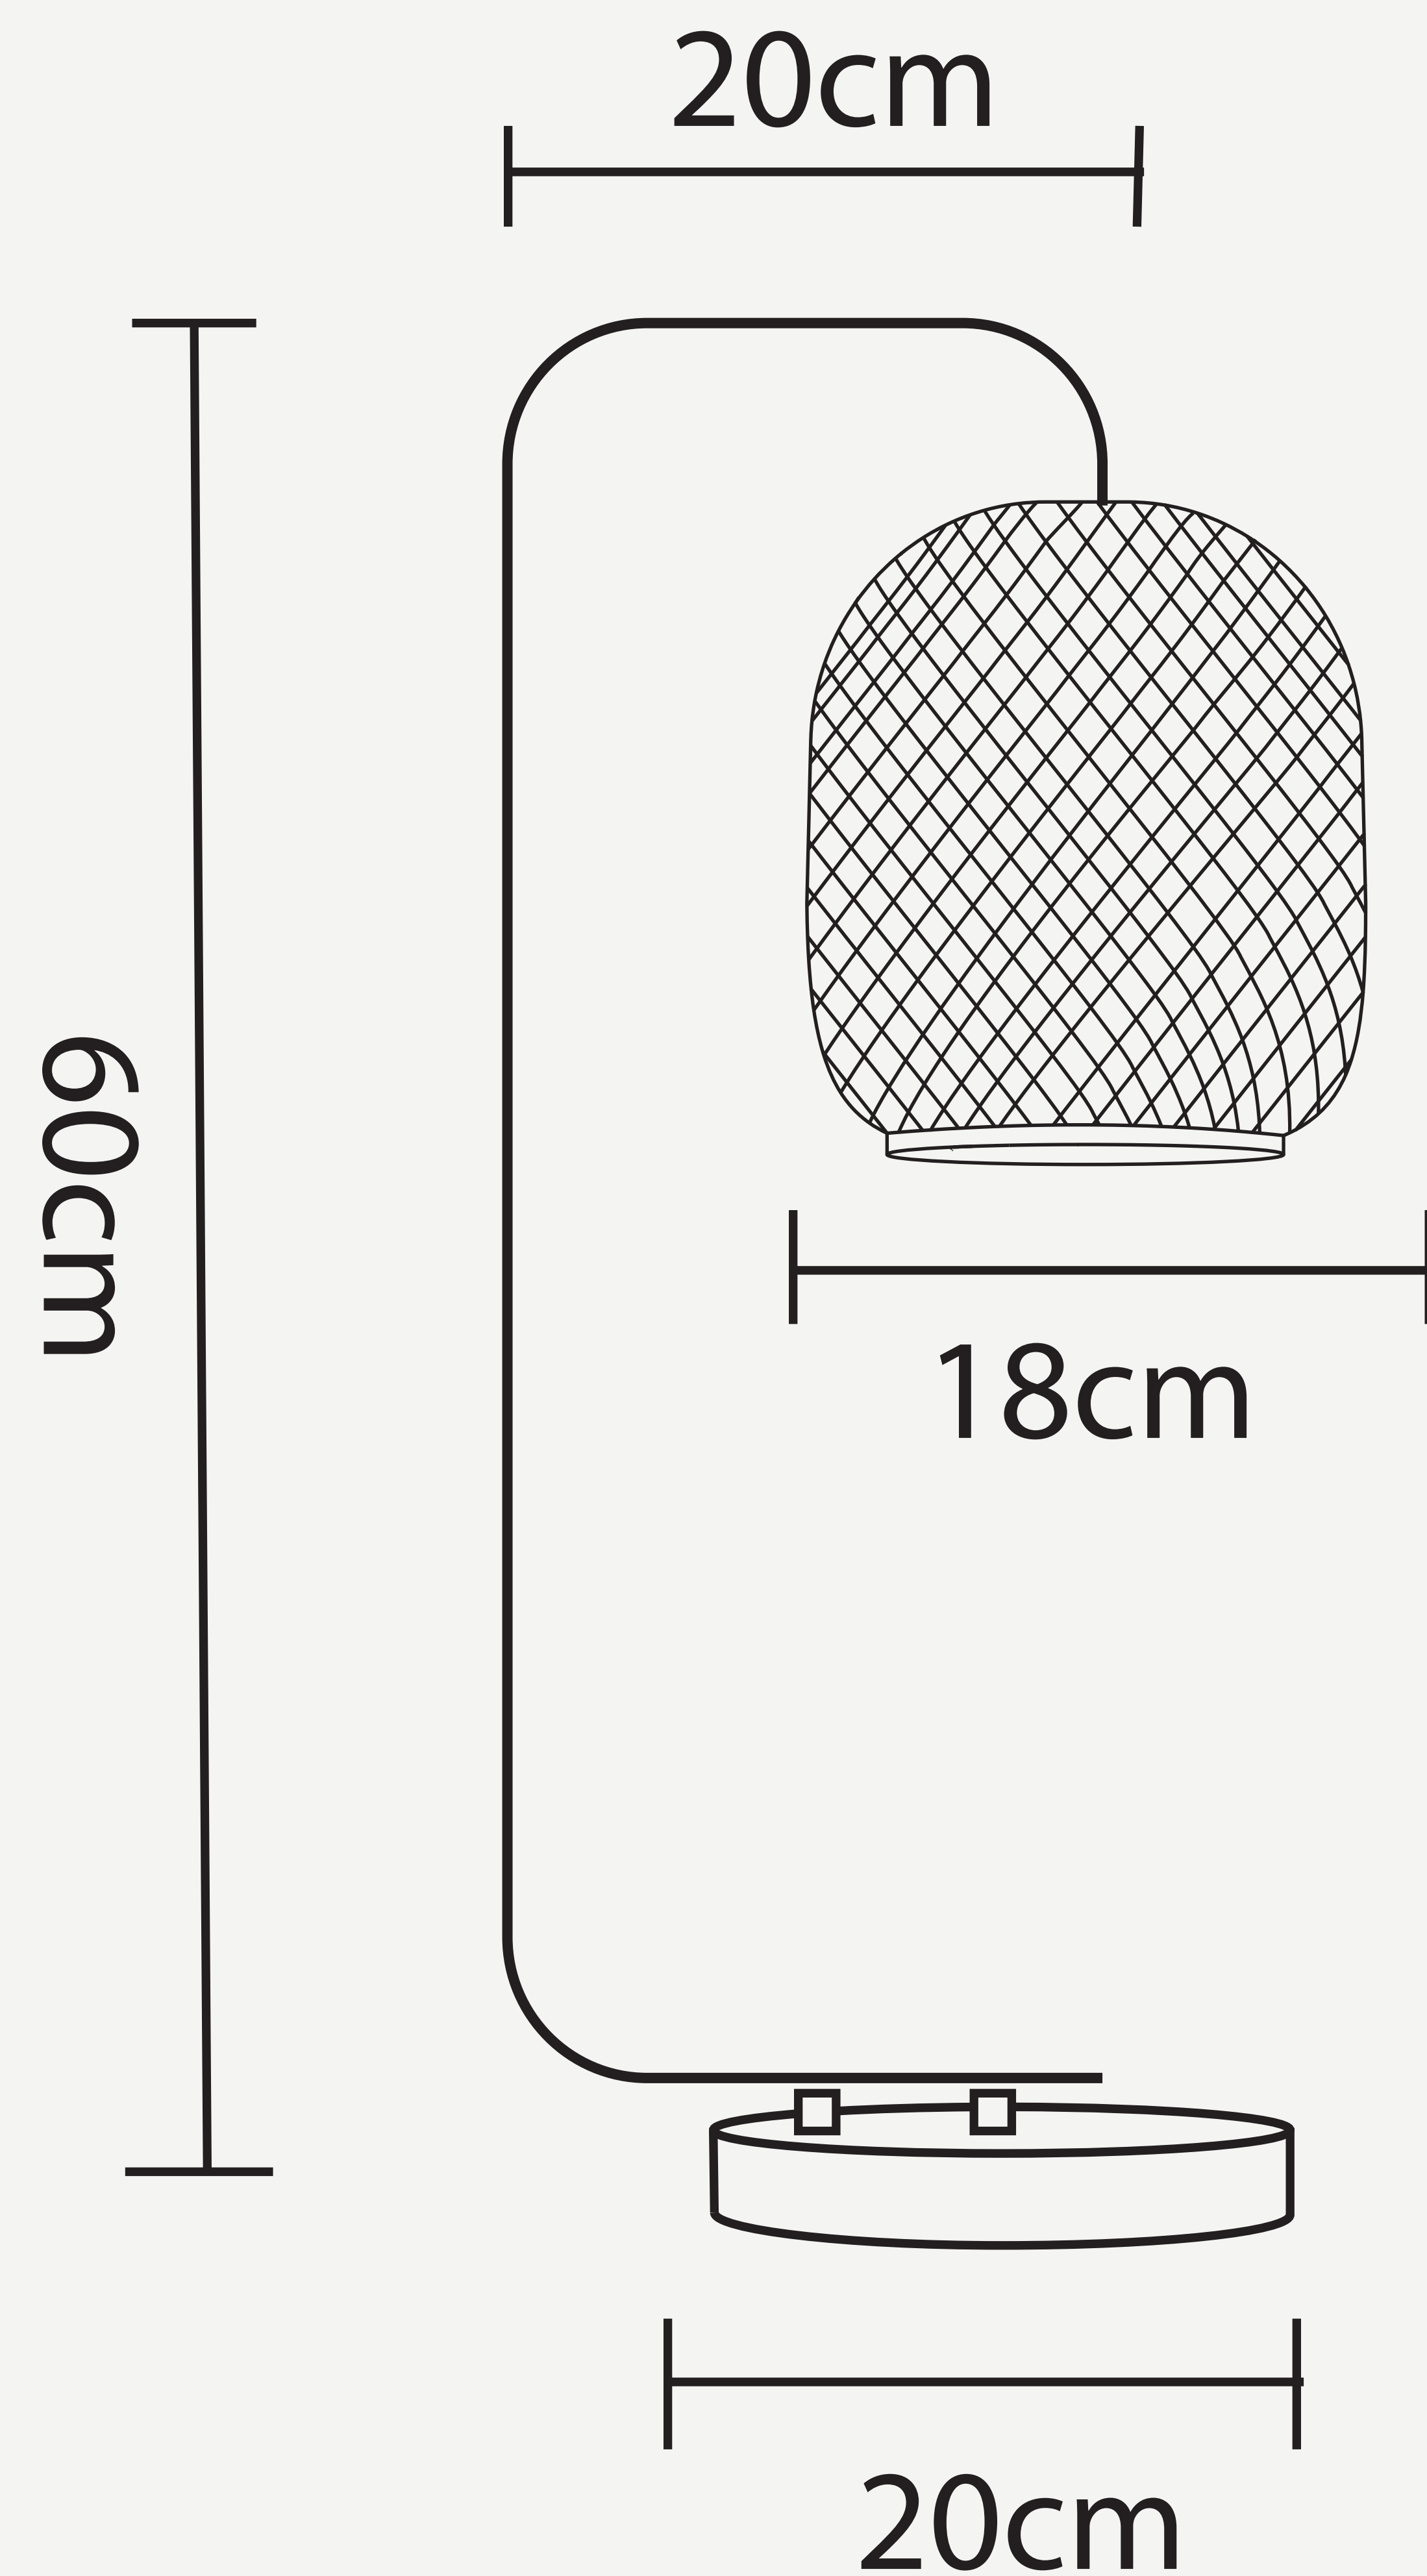

MAR SEILLE TABLE LAMP

L O D A M E R

MAR SEILLE TABLE LAMP

L O D A M E R

Power source :	AC
power :	31w-40w
Switch type :	Knob switch
Voltage :	90-260V
Base Type :	e27
Light source :	LED bulbs
Body Material :	Glass
Material (s) :	Stone
Color classification:	Bronze