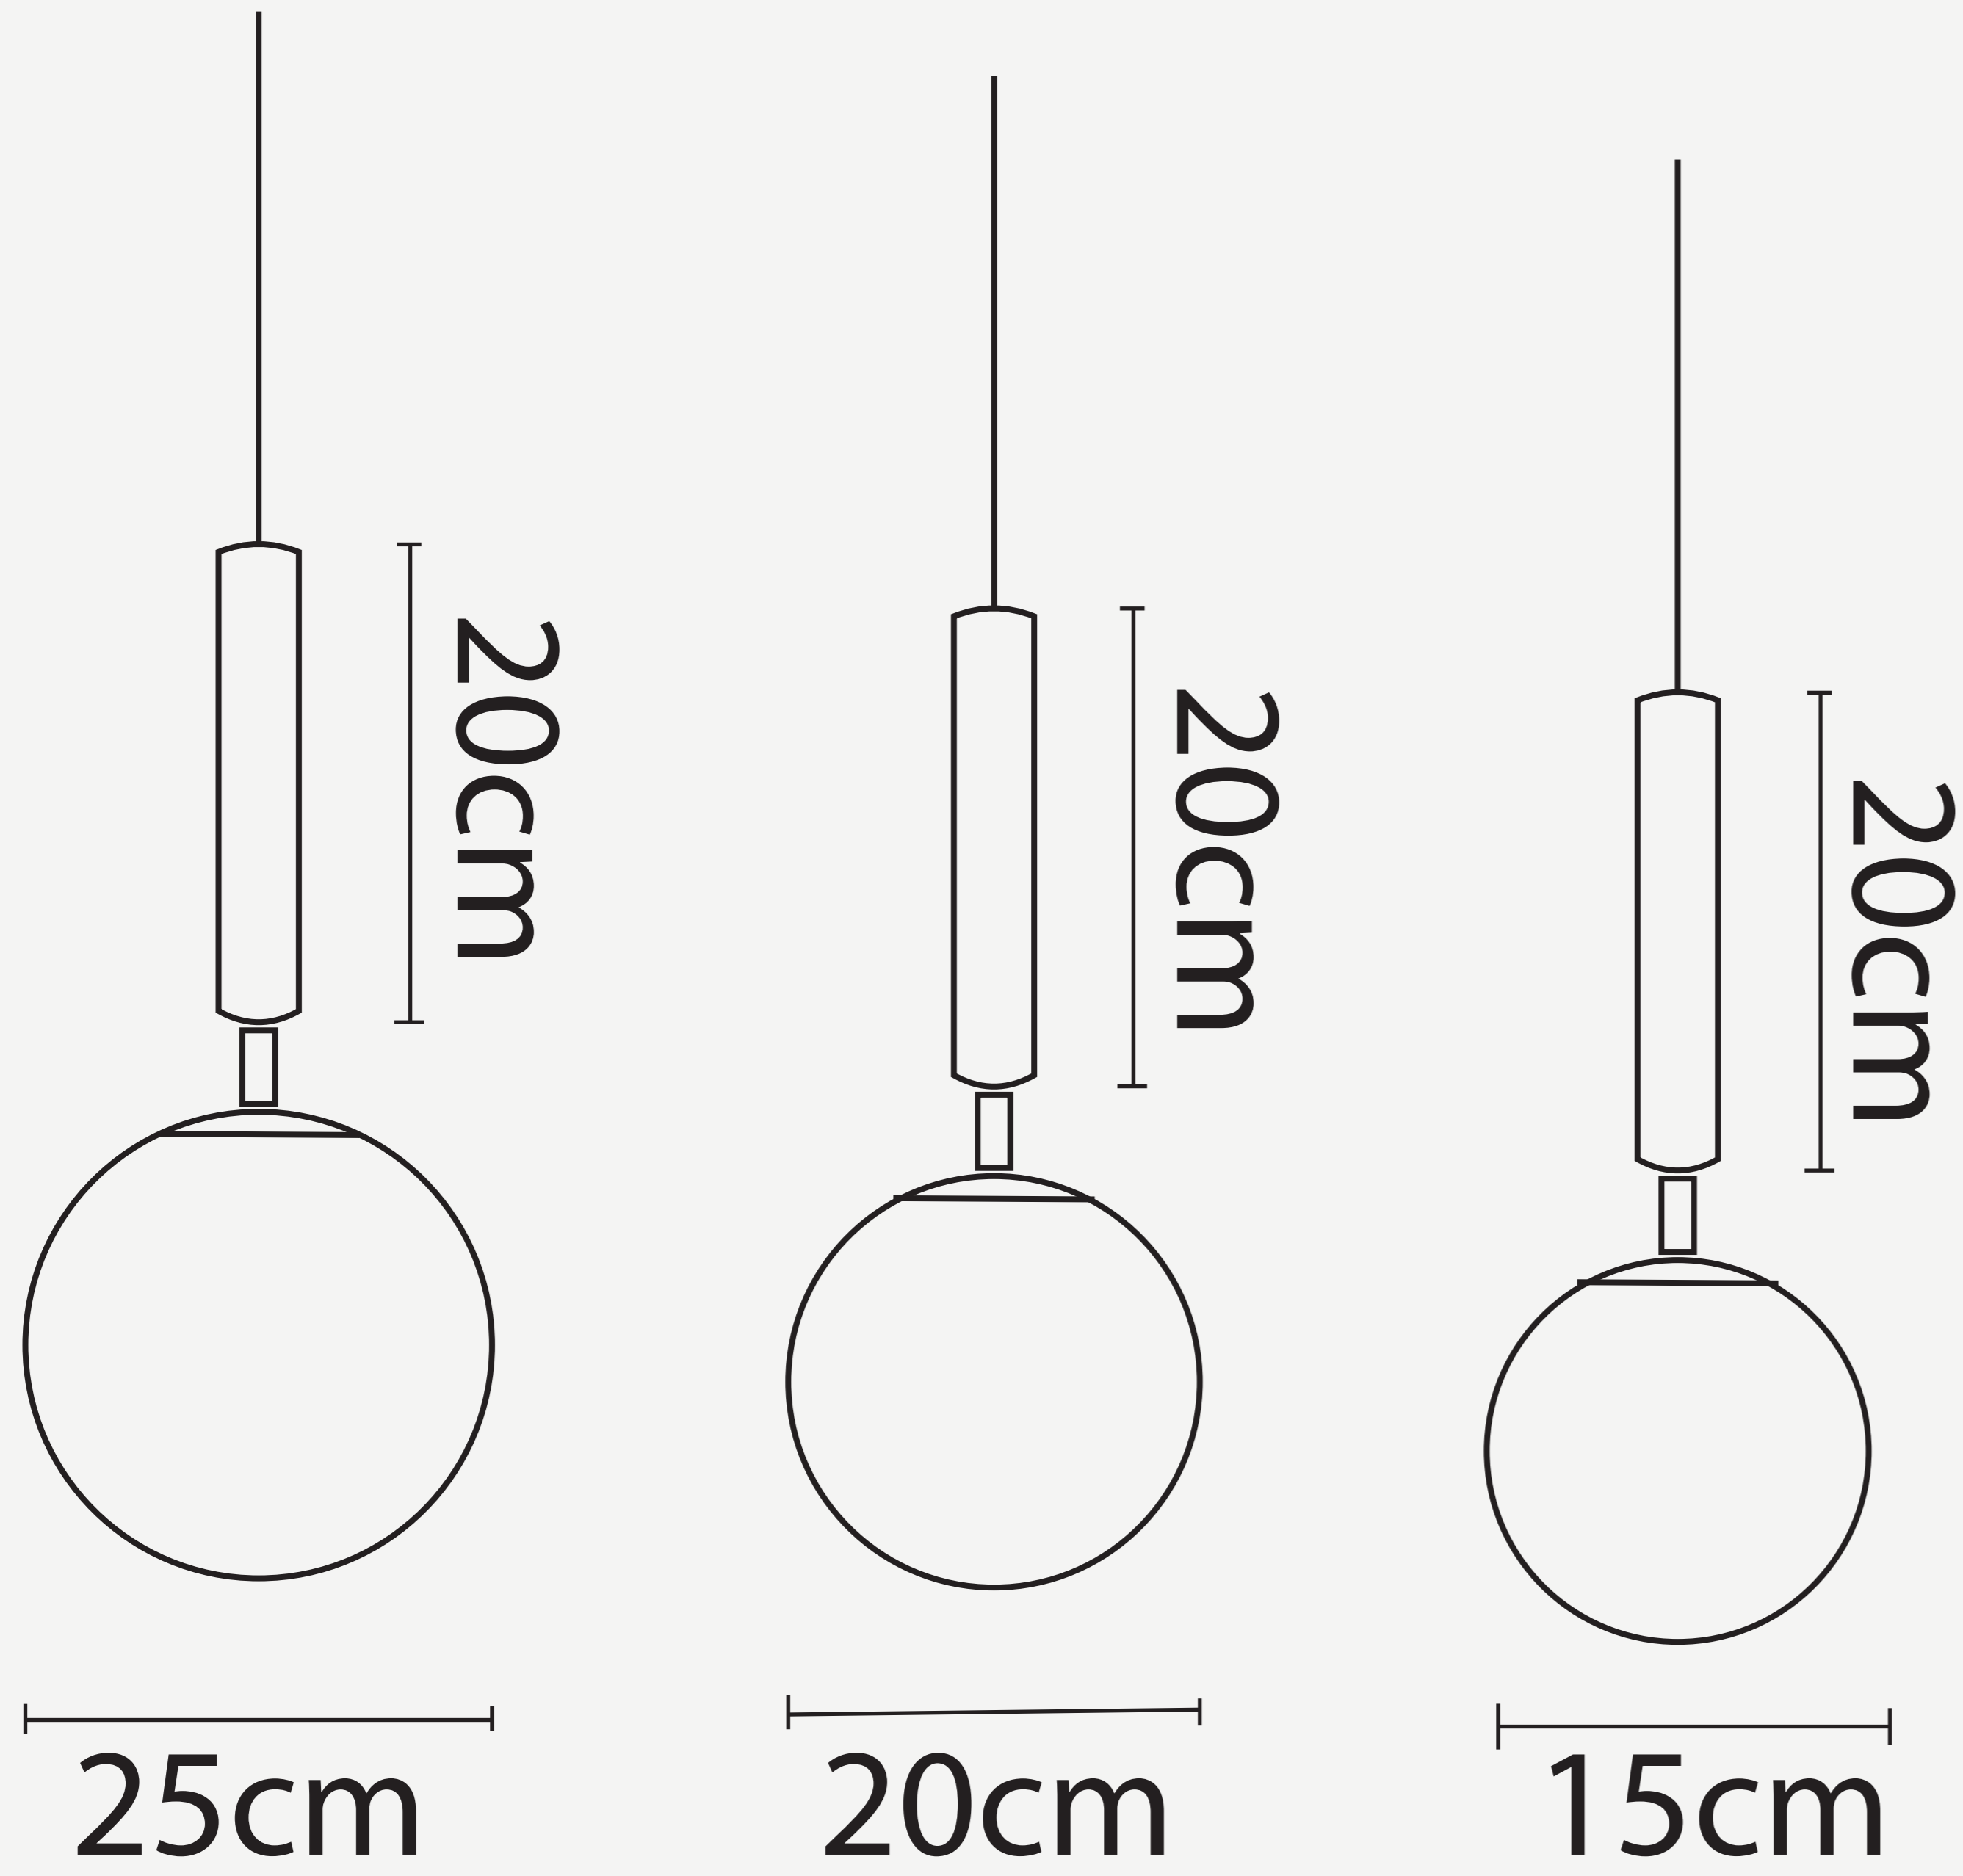

**CHICAGO PENDANT**

**L O D A M E R**

# CHICAGO PENDANT

# L O D A M E R

Voltage : 90-260V  
Lighting zone : 5-10m<sup>2</sup>  
Lamshad color : White  
Iron color : Gold/Black  
Core : 150cm

Power source : AC  
Material (s) : Metal+Glass  
Light source : LED bulbs  
Light source : E27  
Number of  
light source : 1