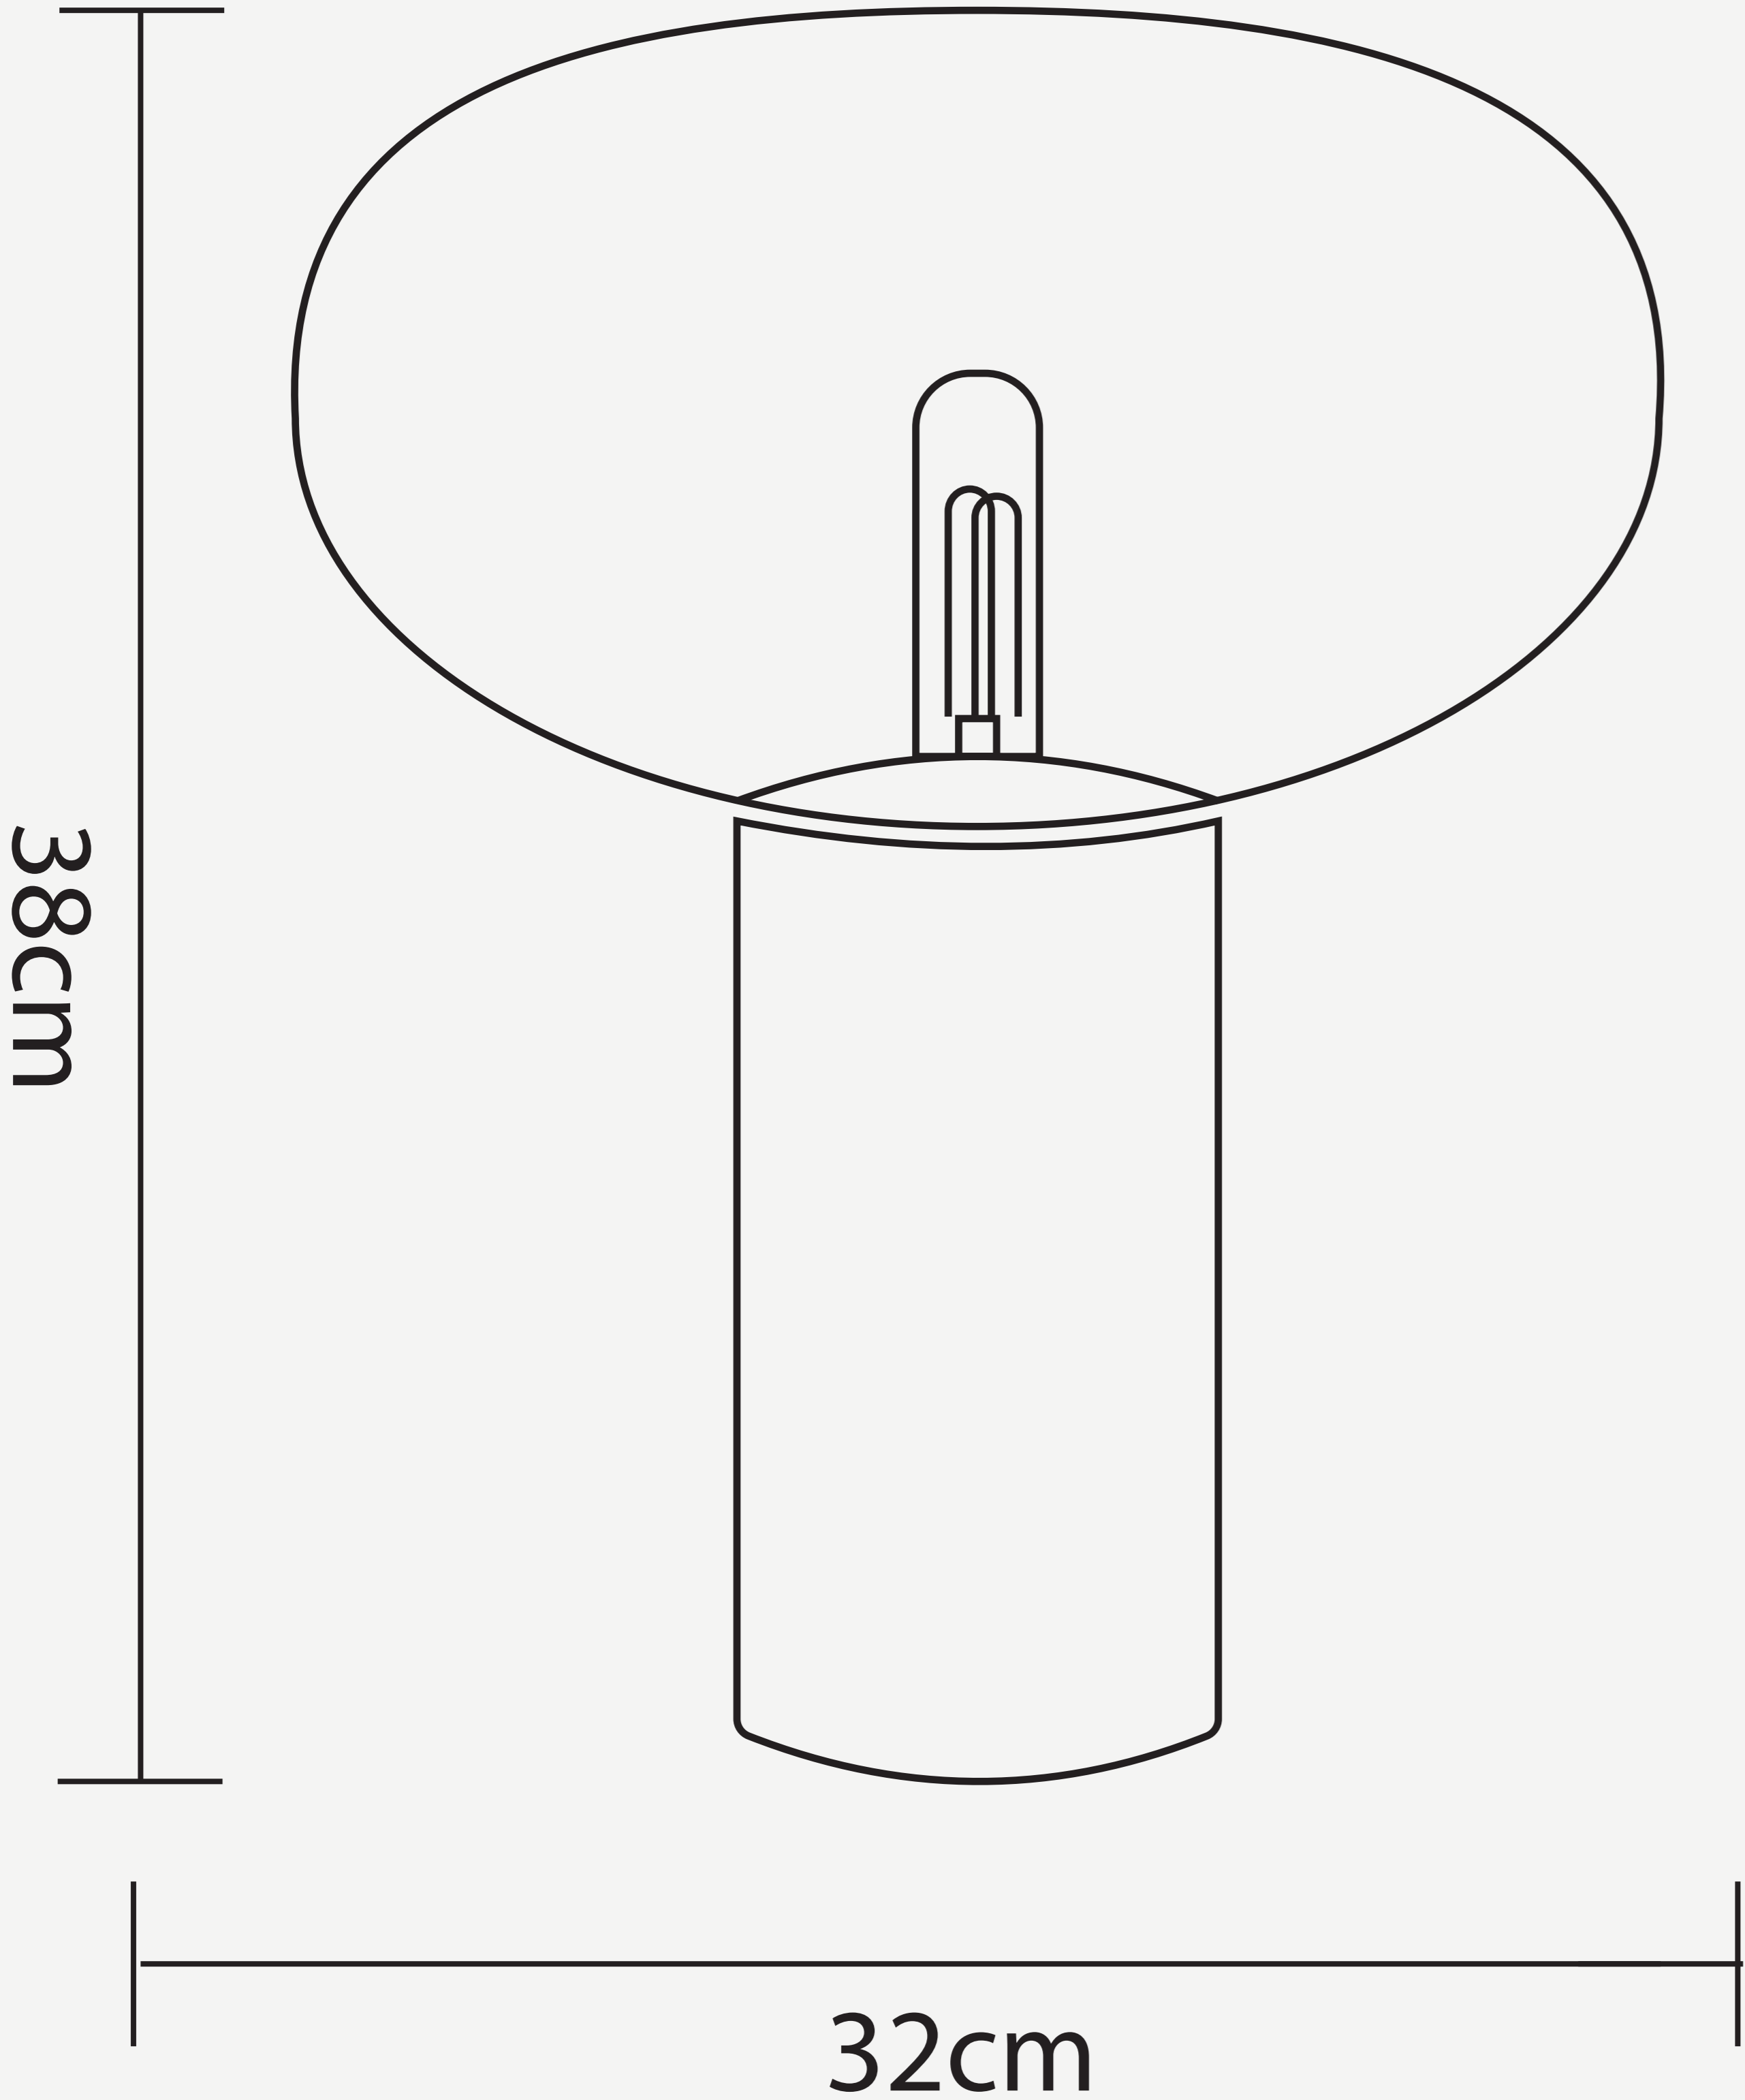

CHAMONIX TABLE LAMP

L O D A M E R

**CHAMONIX TABLE LAMP**

**L O D A M E R**

<b>Material (s) :</b>	<b>Stone</b>
<b>Body Material :</b>	<b>Copper</b>
<b>Light source :</b>	<b>LED bulbs</b>
<b>Voltage :</b>	<b>90-260V</b>
<b>Power source :</b>	<b>AC</b>
<b>Lampshade</b>	
<b>Material :</b>	<b>Stone</b>
<b>power :</b>	<b>6W-10W</b>
<b>Switch Type :</b>	<b>Knob switch</b>
<b>Shade Type :</b>	<b>Stained Glass</b>
<b>Color classification :</b>	<b>Smokey grey &amp; Cognac</b>