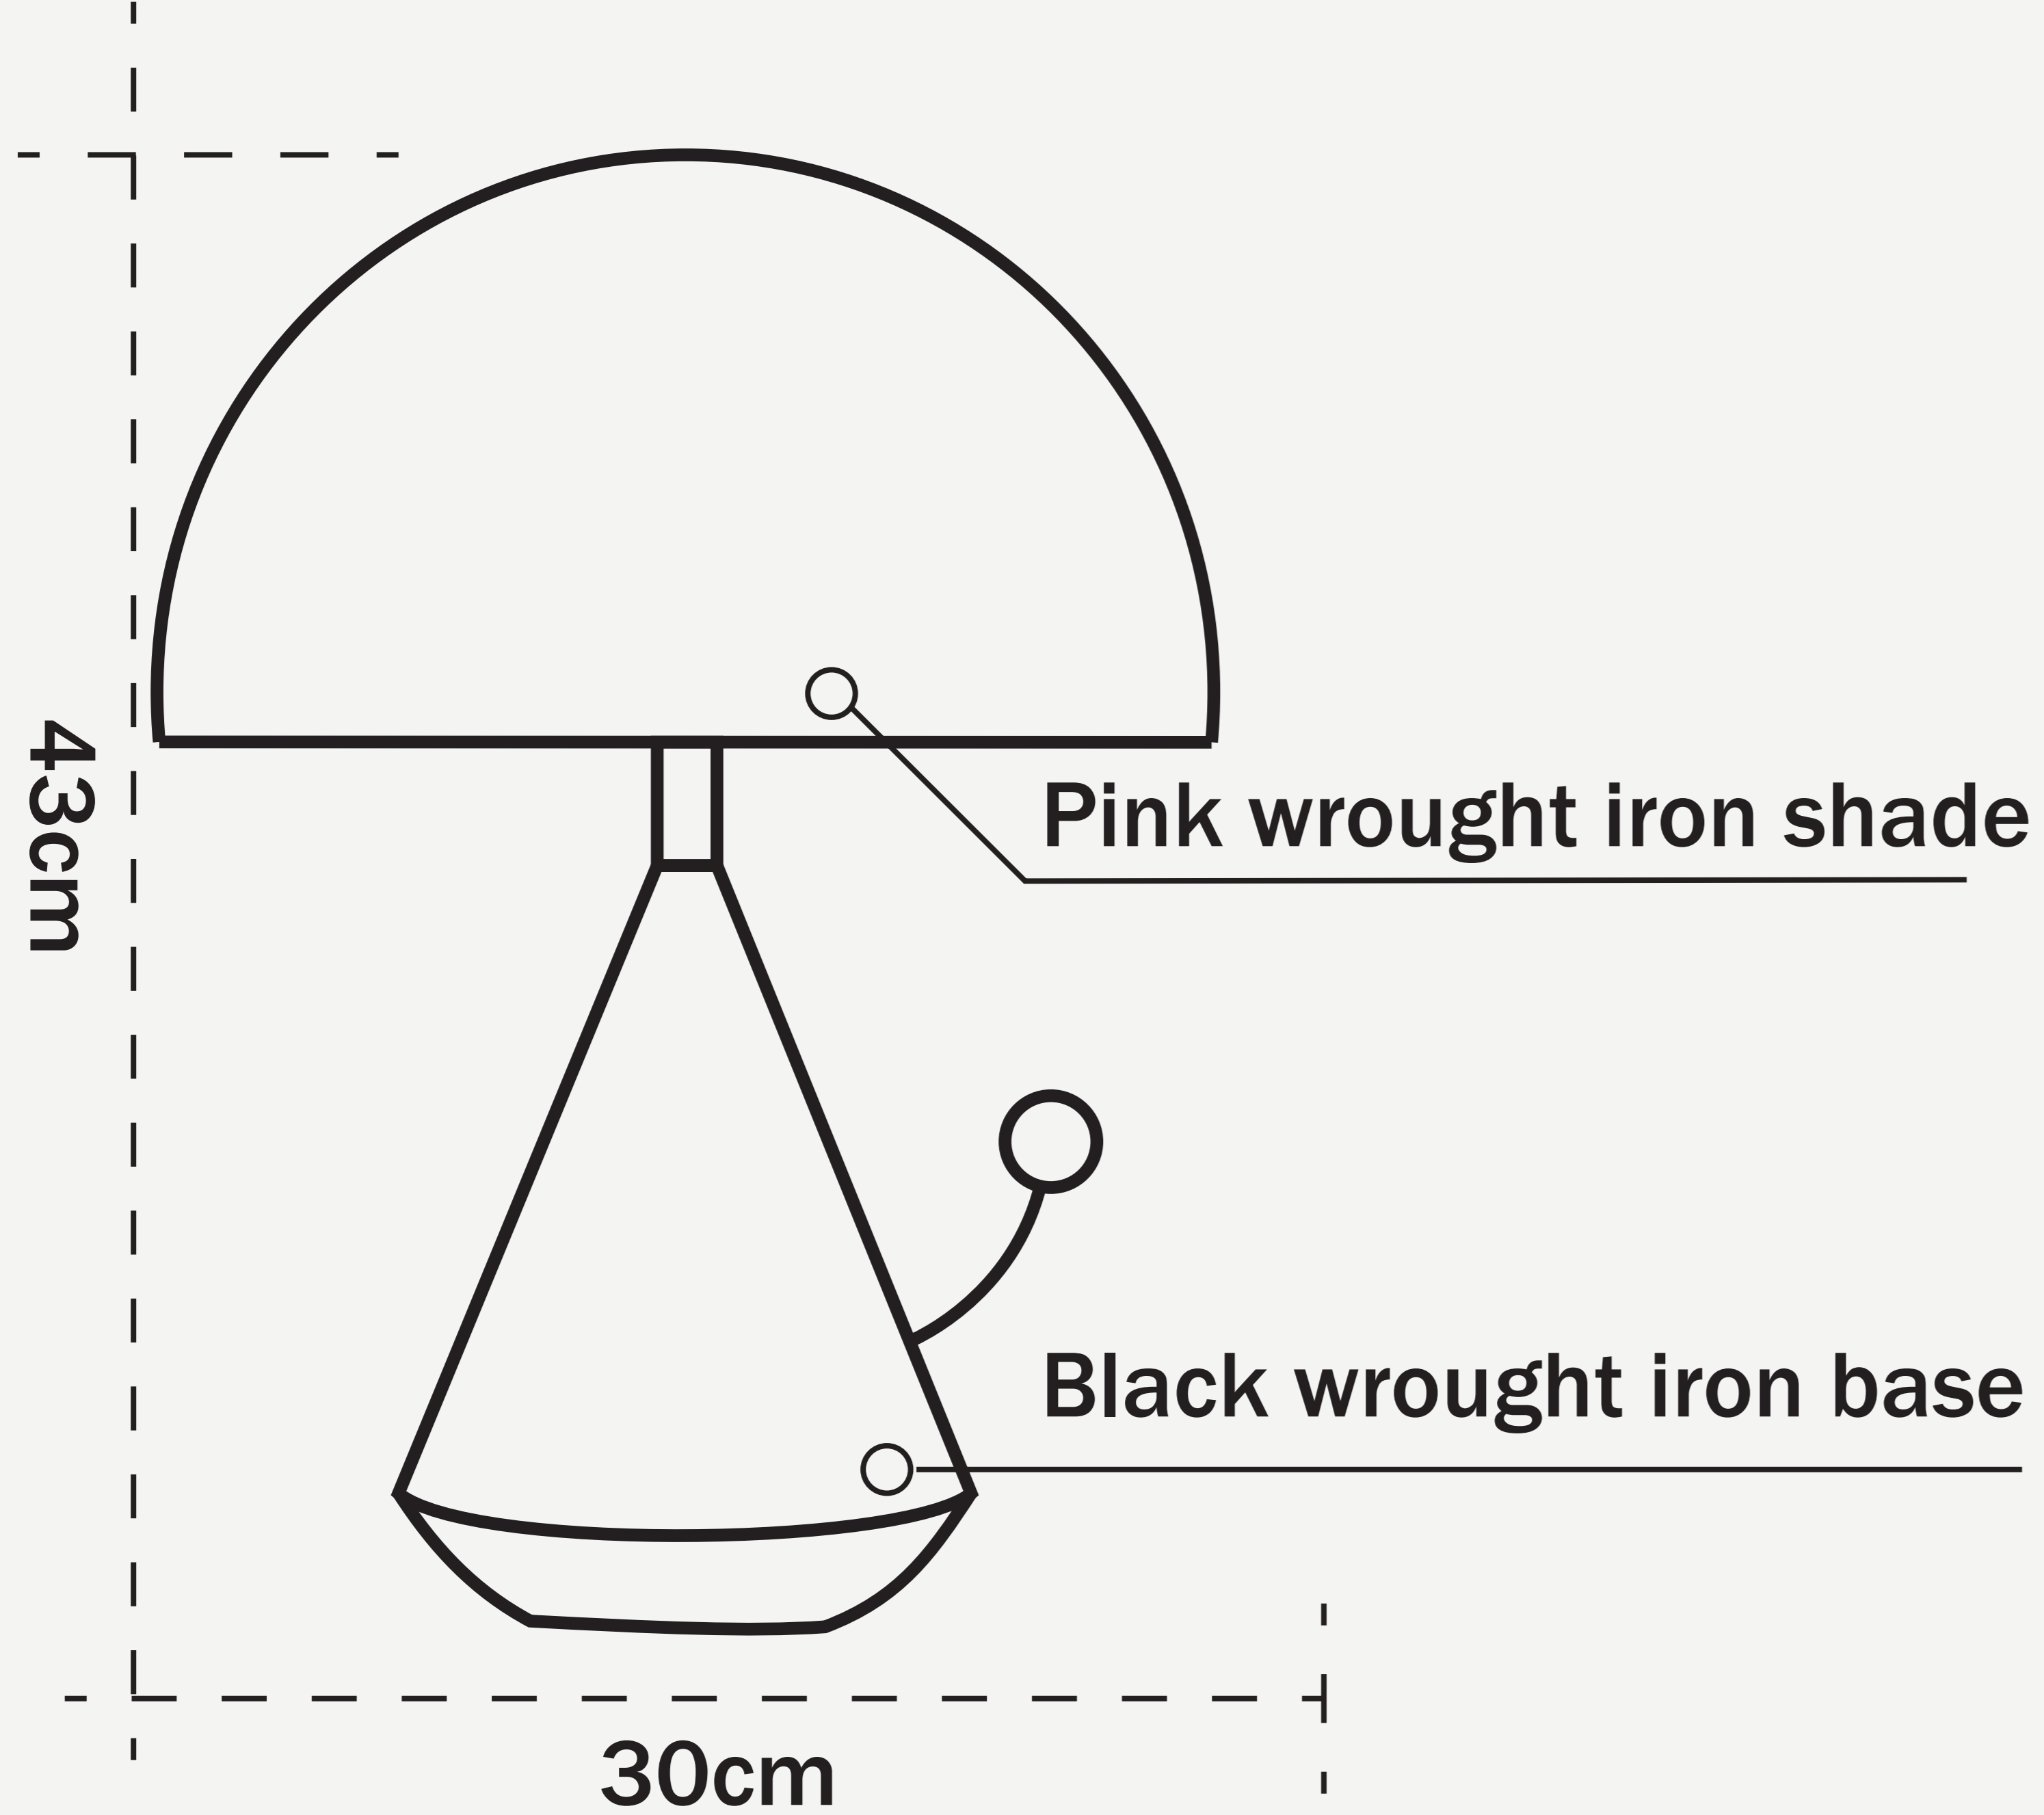

BALLO TABLE LAMP

L O D A M E R

BALLO TABLE LAMP

L O D A M E R

Body Material:	Iron
Voltage :	90-260V
Light source :	LED bulbs
Shade type :	Iron
Power source :	AC
Power :	0-5 W
Switch Type:	Knob switch
Lamp Shade color :	Pink & Dark Blue